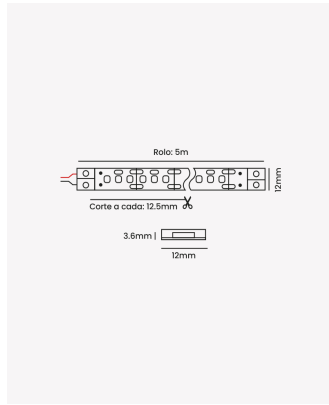

OPS 88187 | Fita LED | 19.2W/m | 24V | IRC90

Dados Elétricos

Potência:	19.2W/m
Frequência:	60Hz
Tensão:	24V
Temperatura de operação:	-10°C e 40°C

Dados Fotométricos

Temperatura de cor:	3000K
Fluxo luminoso:	1700lm/m
Ângulo:	120°
IRC:	>90

Dados Gerais

Grau de Proteção:	IP65
Dimensões:	3.6 x 12mm
Rolo:	5 metros
Área de corte:	a cada 25mm
Garantia:	3 anos
Descrição do produto:	Fita LED 12W/m, 240 LEDs, 3000K, 24V
SKU:	OPS 88187
Composição:	LED em placa de circuito impresso
Conteúdo:	5 metros de Fita de LED, 1 tubo de silicone, 2 tampas de vedação, 2 pontas, 10 braçadeiras
Validade:	Indeterminada