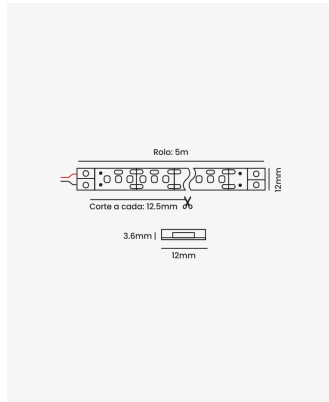

OPS 88187 | Fita LED | 19.2W/m | 24V | IRC90

Dados Elétricos

Potência:	19.2W/m
Frequência:	60Hz
Tensão:	24V
Temperatura de operação:	-10°C e 40°C

Dados Fotométricos

Temperatura de cor:	3000K
Fluxo luminoso:	1700lm/m
Ângulo:	120°
IRC:	>90

Dados Gerais

Grau de Proteção:	IP65
Dimensões:	3.6 x 12mm
Rolo:	5 metros
Área de corte:	a cada 12.5mm
Garantia:	3 anos
Descrição do produto:	Fita LED 12W/m, 240 LEDs, 3000K, 24V
SKU:	OPS 88187
Composição:	LED em placa de circuito impresso
Conteúdo:	5 metros de Fita de LED, 1 tubo de silicone, 2 tampas de vedação, 2 pontas, 10 braçadeiras
Validade:	Indeterminada