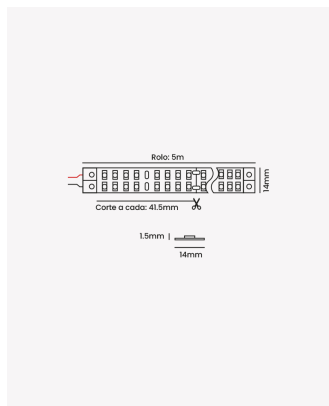

## OPS 88194 | Fita LED 30W/m | 5m | 24V | IRC95

### Dados Fotométricos

Temperatura de cor:	3000K
Fluxo luminoso:	3800lm/m
Ângulo:	120°
IRC:	>95

### Dados Gerais

Grau de Proteção:	IP20
Dimensões:	1.5 x 14mm
Rolo:	5 metros
Área de corte:	a cada 41.5mm
Garantia:	3 anos
Descrição do produto:	Fita LED 30W/m, 384 LEDs, 3000K, 24V
SKU:	OPS 88194
Composição:	LED em placa de circuito impresso
Conteúdo:	5 metros de Fita de LED, 1 tubo de silicone, 2 tampas de vedação, 2 pontas, 10 braçadeiras
Validade:	Indeterminada