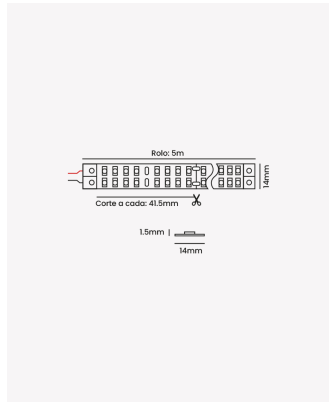

## OPS 88194 | Fita LED 30W/m | 5m | 24V | IRC95

### Dados Fotométricos

Temperatura de cor:	3000K
Fluxo luminoso:	3800lm/m
Ângulo:	120°
IRC:	>95

### Dados Gerais

Grau de Proteção:	IP20
Dimensões:	1.5 x 14mm
Rolo:	5 metros
Área de corte:	a cada 41.5mm
Garantia:	3 anos
Descrição do produto:	Fita LED 30W/m, 384 LEDs, 3000K, 24V
SKU:	OPS 88194
Composição:	LED em placa de circuito impresso
Conteúdo:	5 metros de Fita de LED, 1 tubo de silicone, 2 tampas de vedação, 2 pontas, 10 braçadeiras
Validade:	Indeterminada