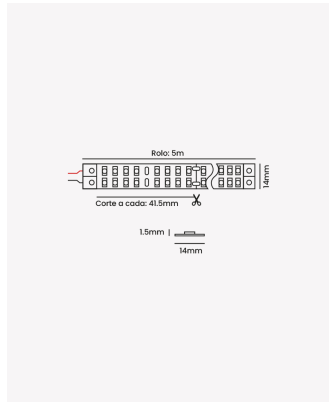

OPS 88200 | Fita LED 30W/m | 5m | 24V | IRC95

Dados Elétricos

Potência:	30W/m
Frequência:	60Hz
Tensão:	24V
Temperatura de operação:	-10°C e 40°C

Dados Fotométricos

Temperatura de cor:	4000K
Fluxo luminoso:	3850lm/m
Ângulo:	120°
IRC:	>95

Dados Gerais

Grau de Proteção:	IP20
Dimensões:	1.5 x 14mm
Rolo:	5 metros
Área de corte:	a cada 20.75mm
Garantia:	3 anos
Descrição do produto:	Fita LED 30W/m, 384 LEDs, 4000K, 24V
SKU:	OPS 88200
Composição:	LED em placa de circuito impresso
Conteúdo:	5 metros de Fita de LED, 1 tubo de silicone, 2 tampas de vedação, 2 pontas, 10 braçadeiras
Validade:	Indeterminada