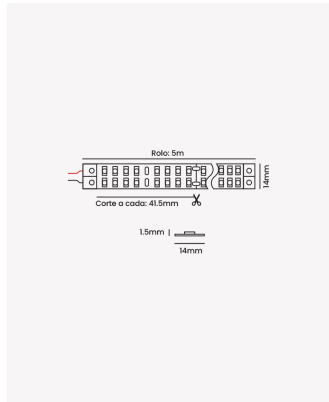

OPS 88200 | Fita LED 30W/m | 5m | 24V | IRC95

Dados Elétricos

Potência:	30W/m
Frequência:	60Hz
Tensão:	24V
Temperatura de operação:	-10°C e 40°C

Dados Fotométricos

Temperatura de cor:	4000K
Fluxo luminoso:	3850lm/m
Ângulo:	120°
IRC:	>95

Dados Gerais

Grau de Proteção:	IP20
Dimensões:	1.5 x 14mm
Rolo:	5 metros
Área de corte:	a cada 41.5mm
Garantia:	3 anos
Descrição do produto:	Fita LED 30W/m, 384 LEDs, 4000K, 24V
SKU:	OPS 88200
Composição:	LED em placa de circuito impresso
Conteúdo:	5 metros de Fita de LED, 1 tubo de silicone, 2 tampas de vedação, 2 pontas, 10 braçadeiras
Validade:	Indeterminada