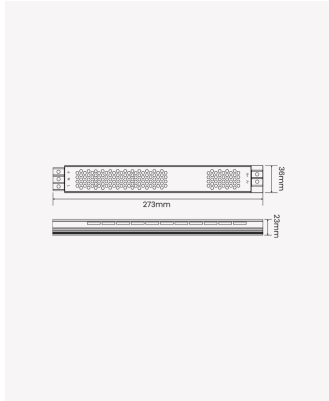

OPS 88422 | Fonte Ultra Slim 200W | 12V

Dados Elétricos

Potência:	200W
Frequência:	50/60Hz
Tipo de tensão:	Bivolt
Tensão de entrada:	100 - 240V AC
Tensão de saída:	12V DC

Dados Gerais

Grau de Proteção:	IP20
Dimensões:	273 x 36 x 23mm
Garantia:	3 anos
Descrição do produto:	Fonte Ultra Slim 200W, 12V
SKU:	OPS 88422
Composição:	Alumínio
Conteúdo:	1 Fonte Ultra Slim
Validade:	Indeterminado