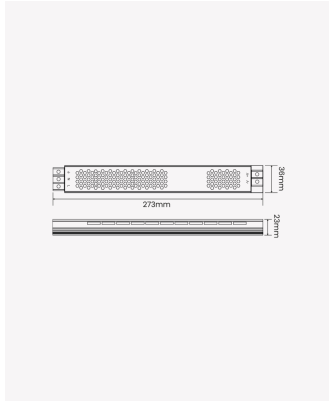

OPS 88422 | Fonte Ultra Slim | 200W | IP20

12V

Dados Elétricos

| | |
|--------------------|---------------|
| Potência: | 200W |
| Frequência: | 50/60Hz |
| Tipo de tensão: | Bivolt |
| Tensão de entrada: | 100 - 240V AC |
| Tensão de saída: | 12V DC |

Dados Gerais

| | |
|-----------------------|----------------------------|
| Grau de Proteção: | IP20 |
| Dimensões: | 273 x 36 x 23mm |
| Garantia: | 3 anos |
| Descrição do produto: | Fonte Ultra Slim 200W, 12V |
| SKU: | OPS 88422 |
| Composição: | Alumínio |
| Conteúdo: | 1 Fonte Ultra Slim |
| Validade: | Indeterminado |