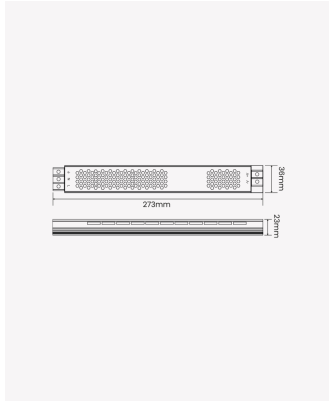

## OPS 88422 | Fonte Ultra Slim 200W | 12V

12V

### Dados Gerais

Grau de Proteção:	IP20
Dimensões:	273 x 36 x 23mm
Garantia:	3 anos
Descrição do produto:	Fonte Ultra Slim 200W, 12V
SKU:	OPS 88422
Composição:	Alumínio
Conteúdo:	1 Fonte Ultra Slim
Validade:	Indeterminado