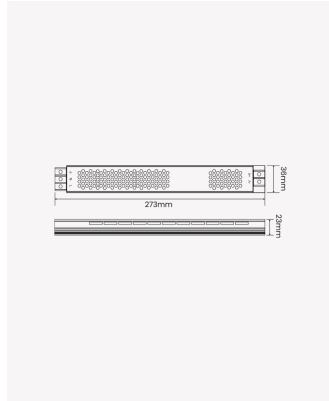

OPS 88422 | Fonte Ultra Slim 200W | 12V

12V

Dados Elétricos

Potência:	200W
Frequência:	50/60Hz
Tipo de tensão:	Bivolt
Tensão de entrada:	100 - 240V AC
Tensão de saída:	12V DC

Dados Gerais

Grau de Proteção:	IP20
Dimensões:	273 x 36 x 23mm
Garantia:	3 anos
Descrição do produto:	Fonte Ultra Slim 200W, 12V
SKU:	OPS 88422
Composição:	Alumínio
Conteúdo:	1 Fonte Ultra Slim
Validade:	Indeterminado