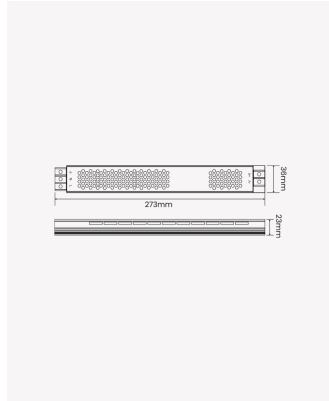

OPS 88439 | Fonte Ultra Slim 200W | 24V

24V

Dados Elétricos

Potência:	200W
Frequência:	50/60Hz
Tipo de tensão:	Bivolt
Tensão de entrada:	100 - 240V AC
Tensão de saída:	24V DC

Dados Gerais

Grau de Proteção:	IP20
Dimensões:	273 x 38 x 23mm
Garantia:	3 anos
Descrição do produto:	Fonte Ultra Slim 200W, 24V
SKU:	OPS 88439
Composição:	Alumínio
Conteúdo:	1 Fonte Ultra Slim
Validade:	Indeterminado