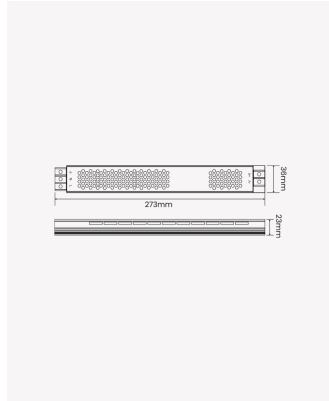

OPS 88439 | Fonte Ultra Slim | 200W | IP20

24V

Dados Elétricos

Potência:	200W
Frequência:	50/60Hz
Tipo de tensão:	Bivolt
Tensão de entrada:	100 - 240V AC
Tensão de saída:	24V DC

Dados Gerais

Grau de Proteção:	IP20
Dimensões:	273 x 38 x 23mm
Garantia:	3 anos
Descrição do produto:	Fonte Ultra Slim 200W, 24V
SKU:	OPS 88439
Composição:	Alumínio
Conteúdo:	1 Fonte Ultra Slim
Validade:	Indeterminado