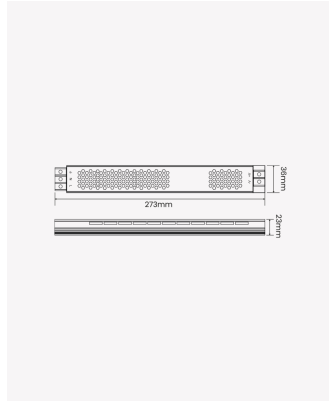

OPS 88439 | Fonte Ultra Slim 200W | 24V

Dados Elétricos

Potência:	200W
Frequência:	50/60Hz
Tipo de tensão:	Bivolt
Tensão de entrada:	100 - 240V AC
Tensão de saída:	24V DC

Dados Gerais

Grau de Proteção:	IP20
Dimensões:	273 x 36 x 23mm
Garantia:	3 anos
Descrição do produto:	Fonte Ultra Slim 200W, 24V
SKU:	OPS 88439
Composição:	Alumínio
Conteúdo:	1 Fonte Ultra Slim
Validade:	Indeterminado