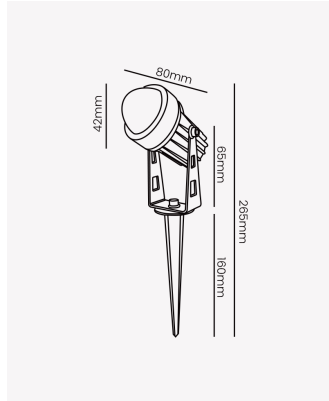

OPS 84424 | Espeto Laser COB | 3W

Dados Elétricos

Potência:	3W
Frequência:	50/60Hz
Fator de Potência:	>0.5
Corrente máxima:	0.023A
Tensão:	100-240V

Dados Fotométricos

Temperatura de cor:	3000K
Fluxo luminoso:	180lm
Ângulo:	10°
IRC:	>80

Dados Gerais

Grau de Proteção:	IP65
Cor:	Preto
Peso:	149g
Garantia:	2 anos
Descrição do produto:	Espeto laser COB 3W, 3000K,
SKU:	OPS 84424
Composição:	Alumínio
Conteúdo:	1 luminária e 1 espeto
Validade:	Indeterminada