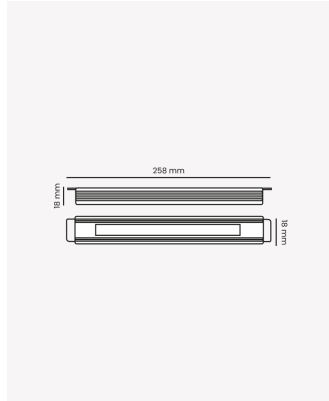

## OPS 88040 | Fonte Ultra Slim 36W | 12V

### Dados Elétricos

Potência:	36W
Frequência:	50/60Hz
Tipo de tensão:	Bivolt
Tensão de entrada:	100 - 240V AC
Tensão de saída:	12V DC

### Dados Gerais

Grau de Proteção:	IP20
Peso:	75g
Dimensões:	258 x 18 x 18mm
Garantia:	2 ano
Descrição do produto:	Fonte Ultra Slim 36W, 12V
SKU:	OPS 88040
Composição:	Alumínio
Conteúdo:	1 Fonte Ultra Slim
Validade:	Indeterminado