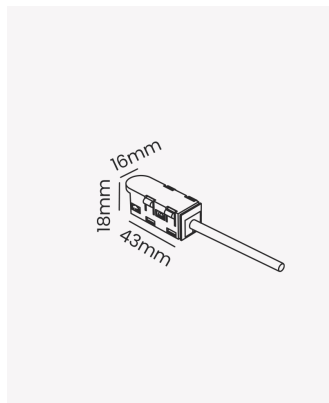

## OPS 85421 | Condutor driver - trilho magnético

### Dados Gerais

Compatível:	Trilho magnético
Grau de Proteção:	IP20
Dimensões:	43 x 16 x 18mm
Garantia:	2 anos
Descrição do produto:	Condutor driver - trilho magnético
SKU:	OPS 85421
Composição:	Alumínio
Conteúdo:	1 condutor driver
Validade:	Indeterminado