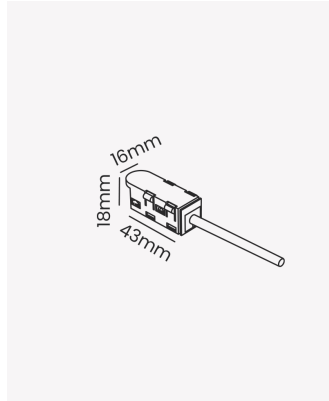

OPS 85421 | Condutor driver - trilho magnético

Dados Gerais

Compatível:	Trilho magnético
Grau de Proteção:	IP20
Dimensões:	43 x 16 x 18mm
Garantia:	2 anos
Descrição do produto:	Condutor driver - trilho magnético
SKU:	OPS 85421
Composição:	Alumínio
Conteúdo:	1 condutor driver
Validade:	Indeterminado