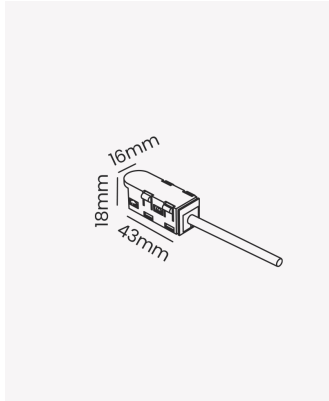

OPS 85421 | Condutor driver - trilho magnético

Dados Gerais

Compatível:	Trilho magnético
Grau de Proteção:	IP20
Dimensões:	43 x 16 x 18mm
Garantia:	2 anos
Descrição do produto:	Condutor driver - trilho magnético
SKU:	OPS 85421
Composição:	Alumínio
Conteúdo:	1 condutor driver
Validade:	Indeterminado