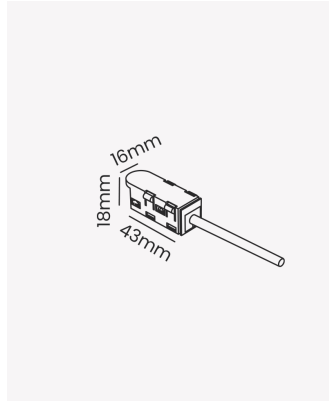

## OPS 85421 | Condutor driver - trilho magnético

### Dados Gerais

Compatível:	Trilho magnético
Grau de Proteção:	IP20
Dimensões:	43 x 16 x 18mm
Garantia:	2 anos
Descrição do produto:	Condutor driver - trilho magnético
SKU:	OPS 85421
Composição:	Alumínio
Conteúdo:	1 condutor driver
Validade:	Indeterminado