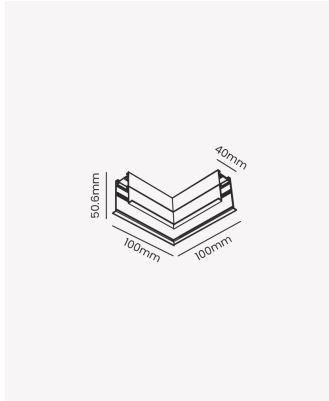

OPS 85681 | Conector 2D - embutir

Dados Gerais

Compatível:	Trilho magnético
Dimensões:	100 x 50.6 x 40mm
Garantia:	2 anos
Descrição do produto:	Conector 2D - embutir
SKU:	OPS 85681
Conteúdo:	1 conector
Validade:	Indeterminado