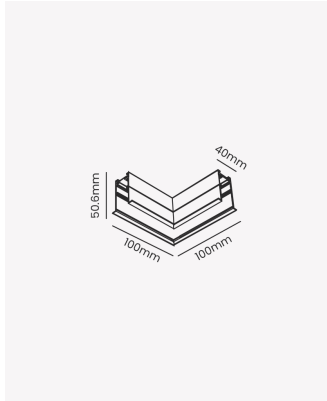

OPS 85681 | Conector 2D - embutir

Dados Gerais

Compatível:	Trilho magnético
Dimensões:	100 x 50.6 x 40mm
Garantia:	2 anos
Descrição do produto:	Conector 2D - embutir
SKU:	OPS 85681
Conteúdo:	1 conector
Validade:	Indeterminado