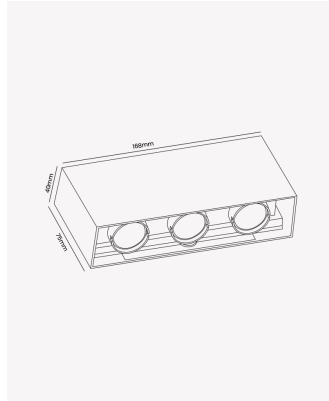

OPS 88538 | Clessidra 6W

Dados Elétricos

Potência:	6W
Frequência:	50Hz/60Hz
Fator de Potência:	>0.5
Corrente máxima:	0.094A (127V)
Tipo de tensão:	Bivolt
Temperatura de operação:	-10°C a 40°C

Dados Fotométricos

Temperatura de cor:	3000K
Fluxo luminoso:	300lm
Eficiência Luminosa:	50lm/W
Ângulo:	40° por lente
IRC:	80

Dados Gerais

Grau de Proteção:	IP65
Cor:	Preto
Peso:	190g
Dimensões:	168 x 75 x 40mm
Garantia:	2 anos
Descrição do produto:	Arandela Clessidra 6W, 3000K, IP65, Bivolt, Preta
SKU:	OPS 88538
Composição:	Policarbonato
Conteúdo:	1 Luminária
Validade:	Indeterminada