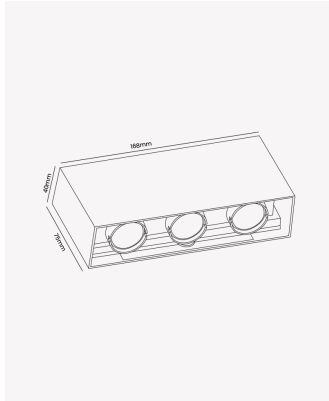

OPS 88521 | Clessidra 6W

Dados Elétricos

Potência:	6W
Frequência:	50Hz/60Hz
Fator de Potência:	>0.5
Corrente máxima:	0.094A(127V)
Tipo de tensão:	Bivolt
Temperatura de operação:	-10°C a 40°C

Dados Fotométricos

Temperatura de cor:	3000K
Fluxo luminoso:	300lm
Eficiência Luminosa:	50lm/W
Ângulo:	40° por lente
IRC:	80

Dados Gerais

Grau de Proteção:	IP65
Cor:	Branco
Peso:	190g
Dimensões:	168 x 75 x 40mm
Garantia:	2 anos
Descrição do produto:	Arandela Clessidra, 6W, 3000K, IP65, Bivolt, Branca
SKU:	OPS 88521
Composição:	Policarbonato
Conteúdo:	1 Luminária
Validade:	Indeterminada