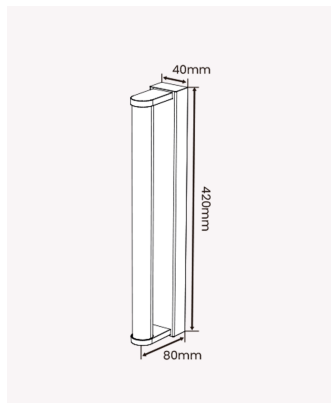

OPS 89672 | Tube 7W

Dados Elétricos

Potência:	7W
Frequência:	50Hz/60Hz
Fator de Potência:	>0.5
Corrente máxima:	0.072A (127V) / 0.052A(220V)
Tipo de tensão:	Bivolt
Temperatura de operação:	-10°C a 40°C

Dados Fotométricos

Temperatura de cor:	3000K
Fluxo luminoso:	490lm
Ângulo:	155°
IRC:	80

Dados Gerais

Grau de Proteção:	IP65
Cor:	Branco
Peso:	280g
Dimensões:	420 x 40 x 80mm
Garantia:	2 anos
Descrição do produto:	Arandela Tube, 7W, 3000K, IP65, Bivolt, Branca
SKU:	OPS 89672
Composição:	Alumínio
Conteúdo:	1 Luminária
Validade:	Indeterminada