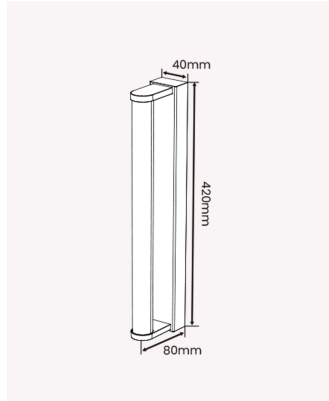

OPS 89672 | Tube 7W

Dados Elétricos

Potência:	7W
Frequência:	50Hz/60Hz
Fator de Potência:	>0.5
Corrente máxima:	0.072A (127V) / 0.052A(220V)
Tipo de tensão:	Bivolt
Temperatura de operação:	-10°C a 40°C

Dados Fotométricos

Temperatura de cor:	3000K
Fluxo luminoso:	490lm
Ângulo:	155°
IRC:	80

Dados Gerais

Grau de Proteção:	IP65
Cor:	Branco
Peso:	280g
Dimensões:	420 x 40 x 80mm
Garantia:	2 anos
Descrição do produto:	Arandela Tube, 7W, 3000K, IP65, Bivolt, Branca
SKU:	OPS 89672
Composição:	Alumínio
Conteúdo:	1 Luminária
Validade:	Indeterminada