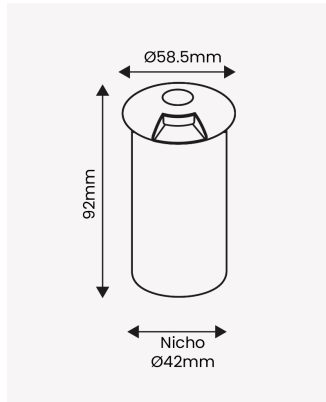

OPS 33525 | Trace Solo | 0.75W

Dados Elétricos

Potência:	0.75W
Frequência:	50/60Hz
Corrente máxima:	0.004A
Tensão:	100-240V
Tipo de tensão:	Bivolt
Temperatura de operação:	0°C a 45°C

Dados Fotométricos

Temperatura de cor:	3000K
Fluxo luminoso:	3lm
Ângulo:	80°
IRC:	>80

Dados Gerais

Grau de Proteção:	IP67
Cor:	Preto
Peso:	110g
Dimensões:	58,5 x 92mm
Nicho:	Ø42mm
Garantia:	3 anos
Descrição do produto:	Embutido de solo Trace Solo, 0.75W, 3000K, 3lm, Bivolt, Preto
SKU:	OPS 33525
Composição:	Alumínio
Conteúdo:	1 luminária
Validade:	Indeterminado