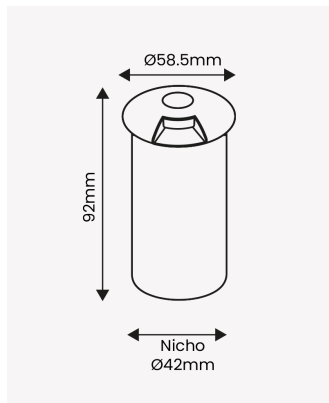

OPS 33525 | Trace Solo

Dados Elétricos

Potência:	0.75W
Frequência:	50/60Hz
Corrente máxima:	0.004A
Tensão:	100-240V
Tipo de tensão:	Bivolt
Temperatura de operação:	0°C a 45°C

Dados Fotométricos

Temperatura de cor:	3000K
Fluxo luminoso:	3lm
Ângulo:	80°
IRC:	>80

Dados Gerais

Grau de Proteção:	IP67
Cor:	Preto
Peso:	110g
Dimensões:	58,5 x 92mm
Nicho:	Ø42mm
Garantia:	3 anos
Descrição do produto:	Embutido de solo Trace Solo, 0.75W, 3000K, 3lm, Bivolt, Preto
SKU:	OPS 33525
Composição:	Alumínio
Conteúdo:	1 luminária
Validade:	Indeterminado