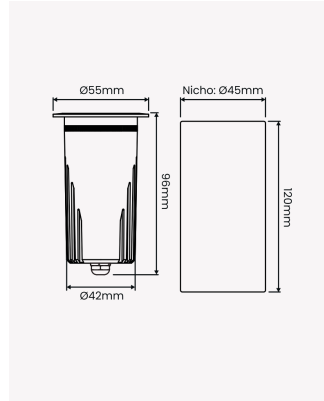

OPS 89498 | Darwin | 7W

Dados Elétricos

Potência:	7W
Frequência:	50/60Hz
Fator de Potência:	>0.95
Corrente máxima:	0.055A
Tensão:	100-240V

Dados Fotométricos

Temperatura de cor:	3000K
Fluxo luminoso:	350lm
Ângulo:	15° a 45°
IRC:	>90 (R9>60, R11>95)
UGR:	13

Dados Gerais

Grau de Proteção:	IP67
Peso:	268g
Dimensões:	Ø55mm x 96mm
Garantia:	3 anos
SKU:	OPS 89498