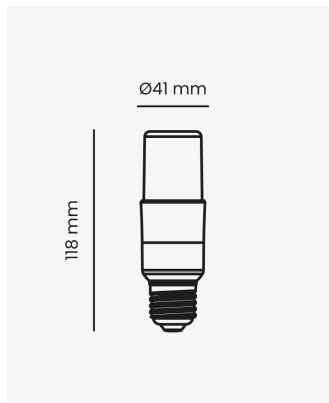

OPS 87678 | Lâmpada LED T40 Compacta 8W 3000K 220V DIM

Dados Elétricos

Potência:	8W
Frequência:	60Hz
Fator de Potência:	>0,7
Corrente máxima:	0.05 (220V)
Tensão:	220V

Dados Fotométricos

Temperatura de cor:	3000K
Fluxo luminoso:	800lm
Eficiência Luminosa:	93,7lm/W
Ângulo:	270°
IRC:	>80

Dados Gerais

Soquete:	E27
Grau de Proteção:	IP20
Peso:	70g
Dimensões:	41 x 41 x 118mm
Garantia:	3 anos
Descrição do produto:	Lâmpada T40, 220V, 8W, 3000K, DIM
SKU:	OPS 87678
Composição:	Policarbonato
Conteúdo:	1 lâmpada