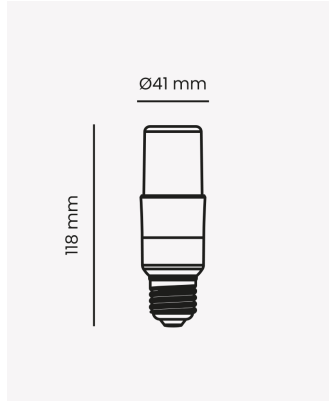

## OPS 87678 | Lâmpada LED T40 Compacta 8W 3000K 220V DIM

### Dados Fotométricos

Temperatura de cor:	3000K
Fluxo luminoso:	800lm
Eficiência Luminosa:	93,7lm/W
Ângulo:	270°
IRC:	>80

### Dados Gerais

Soquete:	E27
Grau de Proteção:	IP20
Peso:	70g
Dimensões:	41 x 41 x 118mm
Garantia:	3 anos
Descrição do produto:	Lâmpada T40, 220V, 8W, 3000K, DIM
SKU:	OPS 87678
Composição:	Policarbonato
Conteúdo:	1 lâmpada