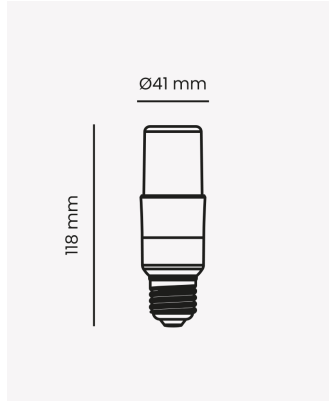

OPS 87678 | Lâmpada LED T40 Compacta 8W 3000K 220V DIM

Dados Elétricos

Potência:	8W
Frequência:	60Hz
Fator de Potência:	>0,7
Corrente máxima:	0.05 (220V)
Tensão:	220V

Dados Fotométricos

Temperatura de cor:	3000K
Fluxo luminoso:	800lm
Eficiência Luminosa:	93,7lm/W
Ângulo:	270°
IRC:	>80

Dados Gerais

Soquete:	E27
Grau de Proteção:	IP20
Peso:	70g
Dimensões:	41 x 41 x 118mm
Garantia:	3 anos
Descrição do produto:	Lâmpada T40, 220V, 8W, 3000K, DIM
SKU:	OPS 87678
Composição:	Policarbonato
Conteúdo:	1 lâmpada