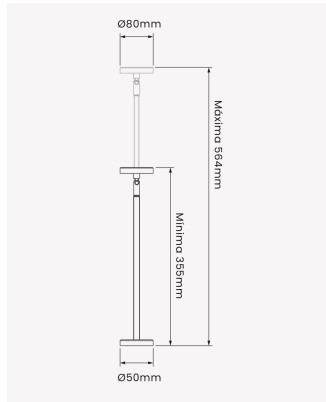

OPS 89467 | Arandela DOME

Dados Elétricos

| | |
|--------------------|------------|
| Potência: | 4.5W |
| Frequência: | 50/60Hz |
| Fator de Potência: | >0.5 |
| Corrente máxima: | 0.055A |
| Tensão: | 100 - 240V |

Dados Fotométricos

| | |
|---------------------|-------|
| Temperatura de cor: | 2700K |
| Fluxo luminoso: | 270lm |
| Ângulo: | 110° |
| IRC: | >90 |

Dados Gerais

| | |
|-----------------------|------------------------------|
| Grau de Proteção: | IP65 |
| Peso: | 181g |
| Dimensões: | 95 * 95 * 393mm |
| Garantia: | 2 anos |
| Descrição do produto: | Arandela DOME 2700K 4.5W |
| SKU: | OPS 89467 |