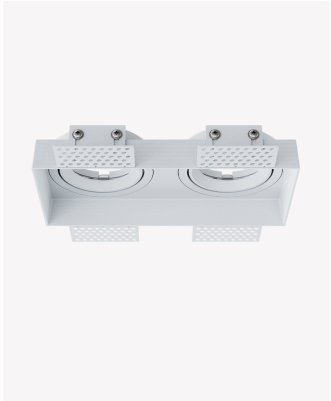

OPS 00231 | Genesis no Frame Duplo MR16

Dados Elétricos

Potência: 50W

Dados Gerais

Compatível:	MR16
Grau de Proteção:	IP20
Cor:	Branco
Peso:	245g
Dimensões:	164 x 129 x 35mm
Garantia:	3 anos
SKU:	OPS 00231
Composição:	Alumínio