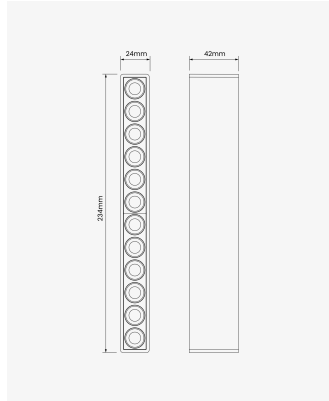

OPS 38315 | Soul no Frame 22W

Dados Elétricos

Potência:	22W
Frequência:	50/60Hz
Corrente máxima:	(127V/220V): 0.192A / 0.101A
Tensão:	AC 100–240V
Temperatura de operação:	0°C a 40°C

Dados Fotométricos

Temperatura de cor:	3000K
Fluxo luminoso:	804 lm
Eficiência Luminosa:	83 lm/W
IRC:	≥90 (R9>60)
UGR:	13

Dados Gerais

Grau de Proteção:	IP20
Cor:	Branco
Peso:	480 g
Dimensões:	240 × 60 × 43 mm
SKU:	OPS 38315