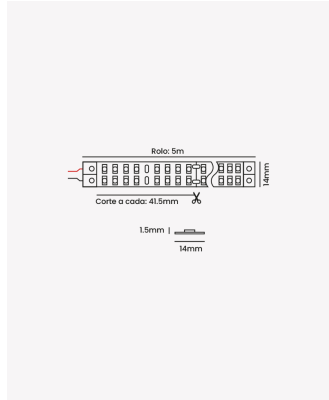

OPS 88200 | FITA LED 30W | 5m | 24V

Dados Elétricos

Potência:	30W/m
Tensão:	24V

Dados Fotométricos

Temperatura de cor:	4000K
Fluxo luminoso:	3850lm/m
Ângulo:	120°
IRC:	>95

Dados Gerais

Grau de Proteção:	IP20
Garantia:	3 anos
SKU:	OPS 88200