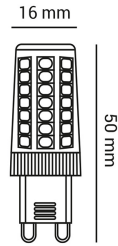

| G9 6000K (127V)

Dados Elétricos

Potência:	3.5W
Frequência:	60Hz
Fator de Potência:	>0.4
Tensão:	127V

Dados Fotométricos

Temperatura de cor:	6000K
Fluxo luminoso:	350lm
Eficiência Luminosa:	100lm/W
Ângulo:	300°
IRC:	>80

Dados Gerais

Soquete:	G9
Grau de Proteção:	IP20
Cor:	Branco
Peso:	4g
Dimensões:	Ø13 x 51mm
Garantia:	1 ano
Descrição do produto:	Lâmpada G9 127V, 3.5W, 6000K
Composição:	Acrílico e Policarbonato
Conteúdo:	1 lâmpada
Validade:	Indeterminado