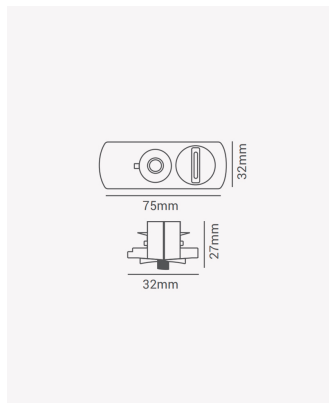

## PRO 33778 | Adaptador de luminária para trilho

### Dados Gerais

Compatível:	Trilhos embutir e sobrepor
Cor:	Branco
Peso:	29g
Dimensões:	75 x 32 x 27mm
Garantia:	1 ano
Descrição do produto:	Adaptador de luminária para trilho - branco
SKU:	PRO 33778
Composição:	Polycarbonato
Conteúdo:	1 Adaptador de luminária para trilho
Validade:	Indeterminado