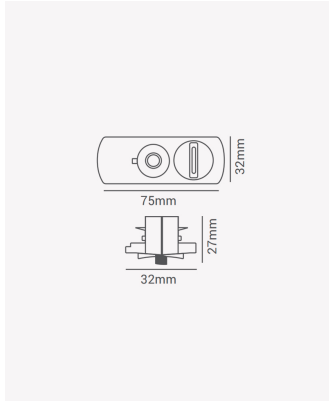

PRO 33778 | Adaptador de luminária para trilho

Dados Gerais

Compatível:	Trilhos embutir e sobrepor
Cor:	Branco
Peso:	29g
Dimensões:	75 x 32 x 27mm
Garantia:	1 ano
Descrição do produto:	Adaptador de luminária para trilho - branco
SKU:	PRO 33778
Composição:	Polycarbonato
Conteúdo:	1 Adaptador de luminária para trilho
Validade:	Indeterminado