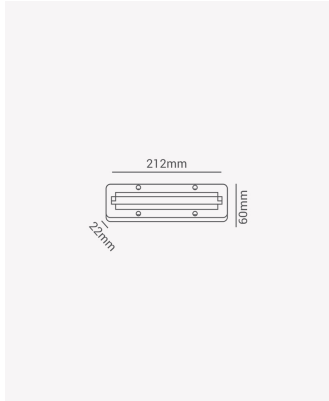

## OPS 39640 | Canopla eletrificada - Sobrepor branco

### Dados Gerais

Compatível:	Luminárias para trilho
Grau de Proteção:	IP20
Cor:	Branco
Peso:	50g
Dimensões:	212 x 60 x 22mm
Garantia:	2 anos
Descrição do produto:	Canopla eletrificada - sobrepor, branco
SKU:	OPS 39640
Composição:	Polycarbonato
Conteúdo:	1 Canopla eletrificada
Validade:	Indeterminado