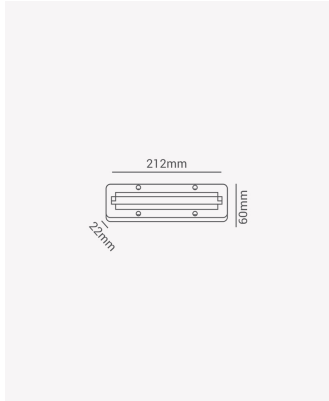

OPS 39640 | Canopla eletrificada - Sobrepor branco

Dados Gerais

Compatível:	Luminárias para trilho
Grau de Proteção:	IP20
Cor:	Branco
Peso:	50g
Dimensões:	212 x 60 x 22mm
Garantia:	2 anos
Descrição do produto:	Canopla eletrificada - sobrepor, branco
SKU:	OPS 39640
Composição:	Policarbonato
Conteúdo:	1 Canopla eletrificada
Validade:	Indeterminado