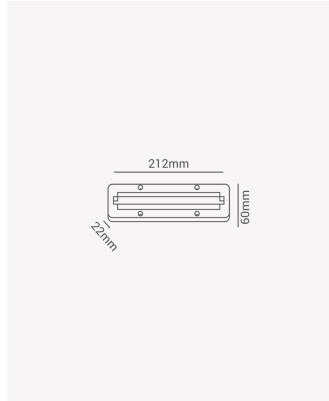

OPS 39640 | Canopla eletrificada - Sobrepor branco

Dados Gerais

Compatível:	Luminárias para trilho
Grau de Proteção:	IP20
Cor:	Branco
Peso:	50g
Dimensões:	212 x 60 x 22mm
Garantia:	2 anos
Descrição do produto:	Canopla eletrificada - sobrepor, branco
SKU:	OPS 39640
Composição:	Polycarbonato
Conteúdo:	1 Canopla eletrificada
Validade:	Indeterminado