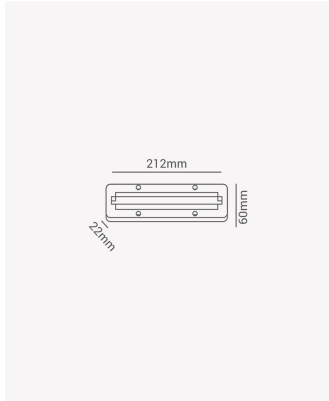

OPS 39640 | Canopla eletrificada - Sobrepor branco

Dados Gerais

Compatível:	Luminárias para trilho
Grau de Proteção:	IP20
Cor:	Branco
Peso:	50g
Dimensões:	212 x 60 x 22mm
Garantia:	2 anos
Descrição do produto:	Canopla eletrificada - sobrepor, branco
SKU:	OPS 39640
Composição:	Polycarbonato
Conteúdo:	1 Canopla eletrificada
Validade:	Indeterminado