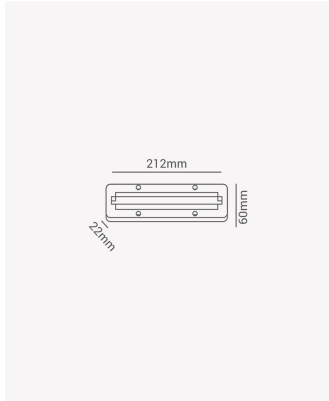

## OPS 39657 | Canopla eletrificada - Sobrepor preto

### Dados Gerais

Compatível:	Luminárias para trilho
Grau de Proteção:	IP20
Cor:	Preto
Peso:	50g
Dimensões:	212 x 60 x 22mm
Garantia:	2 anos
Descrição do produto:	Canopla eletrificada - sobrepor, preto
SKU:	OPS 39657
Composição:	Polycarbonato
Conteúdo:	1 Canopla eletrificada
Validade:	Indeterminado