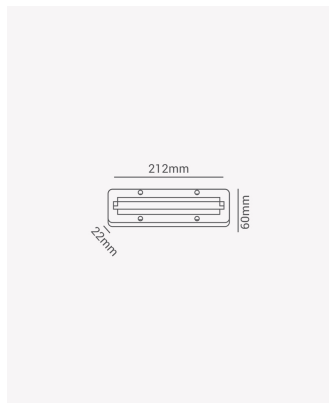

## OPS 39657 | Canopla eletrificada - Sobrepor preto

### Dados Gerais

Compatível:	Luminárias para trilho
Grau de Proteção:	IP20
Cor:	Preto
Peso:	50g
Dimensões:	212 x 60 x 22mm
Garantia:	2 anos
Descrição do produto:	Canopla eletrificada - sobrepor, preto
SKU:	OPS 39657
Composição:	Policarbonato
Conteúdo:	1 Canopla eletrificada
Validade:	Indeterminado