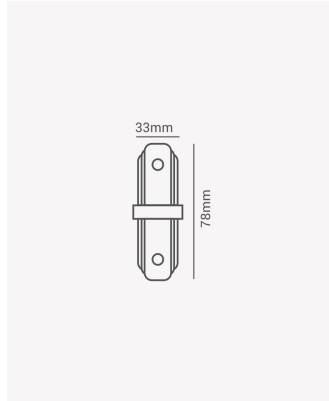

## OPS 35406 | Conector I branco

### Dados Elétricos

Melodia: 36 toques

### Dados Gerais

Compatível:	Trilhos de sobrepor
Grau de Proteção:	IP20
Cor:	Branco
Peso:	45g
Dimensões:	33 x 78 x 15mm
Garantia:	1 ano
Descrição do produto:	Conector I - sobrepor, branco
SKU:	OPS 35406
Composição:	Alumínio e ABS
Conteúdo:	1 conector I
Validade:	Indeterminado