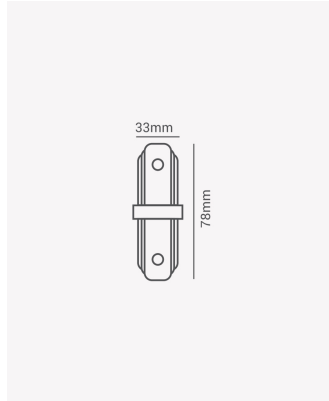

OPS 35406 | Conector I branco

Dados Elétricos

Melodia: 36 toques

Dados Gerais

Compatível:	Trilhos de sobrepor
Grau de Proteção:	IP20
Cor:	Branco
Peso:	45g
Dimensões:	33 x 78 x 15mm
Garantia:	1 ano
Descrição do produto:	Conector I - sobrepor, branco
SKU:	OPS 35406
Composição:	Alumínio e ABS
Conteúdo:	1 conector I
Validade:	Indeterminado