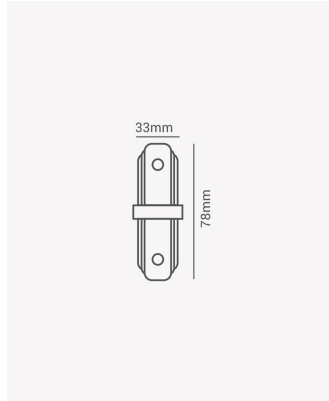

PRO 35406 | Conector I branco

Dados Elétricos

Melodia: 36 toques

Dados Gerais

Compatível:	Trilhos de sobrepor
Grau de Proteção:	IP20
Cor:	Branco
Peso:	45g
Dimensões:	33 x 78 x 15mm
Garantia:	1 ano
Descrição do produto:	Conector I - sobrepor, branco
SKU:	PRO 35406
Composição:	Alumínio e ABS
Conteúdo:	1 conector I
Validade:	Indeterminado