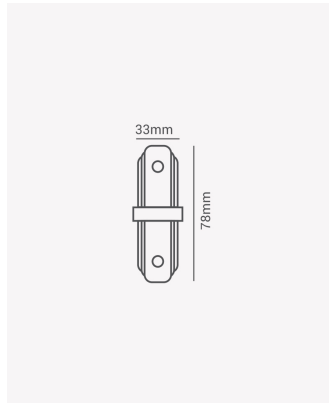

## PRO 35406 | Conector I branco

### Dados Elétricos

Melodia: 36 toques

### Dados Gerais

Compatível:	Trilhos de sobrepor
Grau de Proteção:	IP20
Cor:	Branco
Peso:	45g
Dimensões:	33 x 78 x 15mm
Garantia:	1 ano
Descrição do produto:	Conector I - sobrepor, branco
Composição:	Alumínio e ABS
Conteúdo:	1 conector I
Validade:	Indeterminado