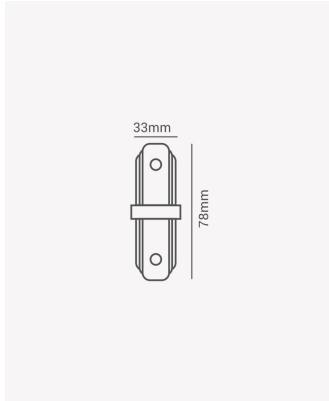

## OPS 35413 | Conector I preto

### Dados Gerais

Compatível:	Trilhos de sobrepôr
Grau de Proteção:	IP20
Cor:	Preto
Peso:	45g
Dimensões:	33 x 78 x 15mm
Garantia:	1 ano
Descrição do produto:	Conector I - sobrepôr, preto.
SKU:	OPS 35413
Composição:	Alumínio e ABS
Conteúdo:	1 conector I
Validade:	Indeterminado