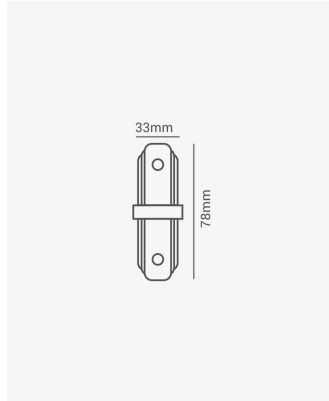

PRO 35413 | Conector I preto

Dados Elétricos

Melodia: 36 toques

Dados Gerais

Compatível:	Trilhos de sobrepôr
Grau de Proteção:	IP20
Cor:	Preto
Peso:	45g
Dimensões:	33 x 78 x 15mm
Garantia:	1 ano
Descrição do produto:	Conector I - sobrepôr, preto.
SKU:	PRO 35413
Composição:	Alumínio e ABS
Conteúdo:	1 conector I
Validade:	Indeterminado