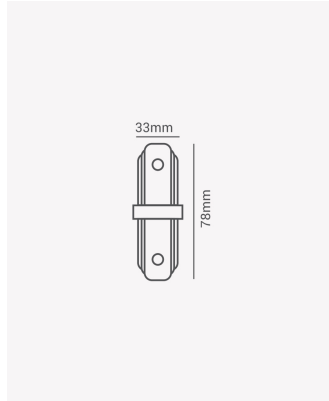

OPS 35413 | Conector I preto

Dados Elétricos

Melodia: 36 toques

Dados Gerais

Compatível:	Trilhos de sobrepôr
Grau de Proteção:	IP20
Cor:	Preto
Peso:	45g
Dimensões:	33 x 78 x 15mm
Garantia:	1 ano
Descrição do produto:	Conector I - sobrepôr, preto.
SKU:	OPS 35413
Composição:	Alumínio e ABS
Conteúdo:	1 conector I
Validade:	Indeterminado