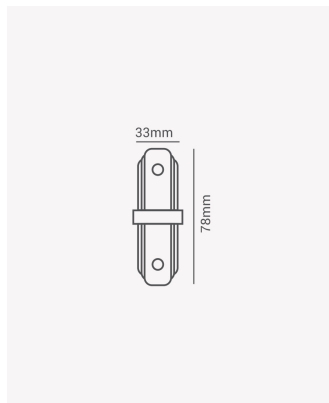

OPS 35413 | Conector I preto

Dados Elétricos

Melodia: 36 toques

Dados Gerais

Compatível:	Trilhos de sobrepôr
Grau de Proteção:	IP20
Cor:	Preto
Peso:	45g
Dimensões:	33 x 78 x 15mm
Garantia:	1 ano
Descrição do produto:	Conector I - sobrepôr, preto.
SKU:	OPS 35413
Composição:	Alumínio e ABS
Conteúdo:	1 conector I
Validade:	Indeterminado