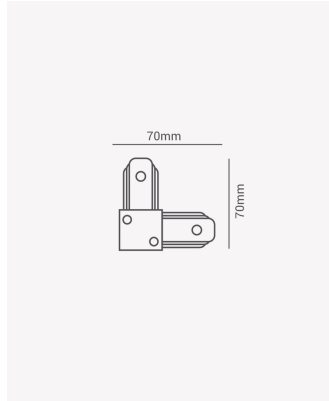

OPS 35437 | Conector L preto

Dados Elétricos

Melodia: 36 toques

Dados Gerais

| | |
|-----------------------|------------------------------|
| Compatível: | Trilhos de sobrepor |
| Grau de Proteção: | IP20 |
| Cor: | Preto |
| Peso: | 59g |
| Dimensões: | 70 x 70 x 15mm |
| Garantia: | 1 ano |
| Descrição do produto: | Conector L - sobrepor, preto |
| SKU: | OPS 35437 |
| Composição: | Alumínio e ABS |
| Conteúdo: | 1 Conector L |
| Validade: | Indeterminado |