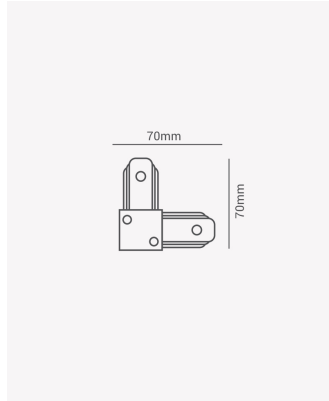

PRO 35437 | Conector L preto

Dados Elétricos

Melodia: 36 toques

Dados Gerais

Compatível:	Trilhos de sobrepor
Grau de Proteção:	IP20
Cor:	Preto
Peso:	59g
Dimensões:	70 x 70 x 15mm
Garantia:	1 ano
Descrição do produto:	Conector L - sobrepor, preto
SKU:	PRO 35437
Composição:	Alumínio e ABS
Conteúdo:	1 Conector L
Validade:	Indeterminado