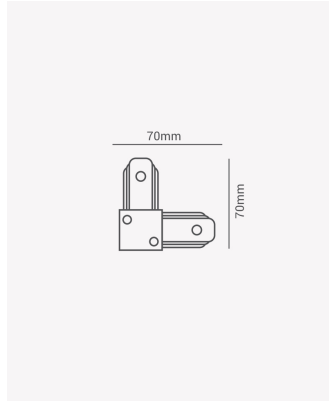

OPS 35437 | Conector L preto

Dados Elétricos

Melodia: 36 toques

Dados Gerais

Compatível:	Trilhos de sobrepor
Grau de Proteção:	IP20
Cor:	Preto
Peso:	59g
Dimensões:	70 x 70 x 15mm
Garantia:	1 ano
Descrição do produto:	Conector L - sobrepor, preto
SKU:	OPS 35437
Composição:	Alumínio e ABS
Conteúdo:	1 Conector L
Validade:	Indeterminado