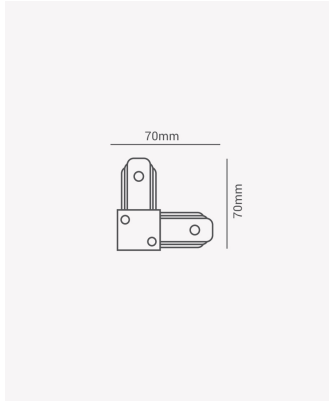

### Dados Elétricos

Melodia: 36 toques

### Dados Gerais

Compatível:	Trilhos de sobrepor
Grau de Proteção:	IP20
Cor:	Preto
Peso:	59g
Dimensões:	70 x 70 x 15mm
Garantia:	1 ano
Descrição do produto:	Conector L - sobrepor, preto
Composição:	Alumínio e ABS
Conteúdo:	1 Conector L
Validade:	Indeterminado