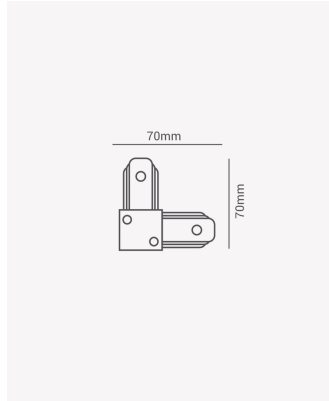

## OPS 35420 | Conector L branco

### Dados Elétricos

Melodia: 36 toques

### Dados Gerais

Compatível:	Trilhos de sobrepor
Grau de Proteção:	IP20
Cor:	Branco
Peso:	59g
Dimensões:	70 x 70 x 15mm
Garantia:	1 ano
Descrição do produto:	Conector L - sobrepor, branco
SKU:	OPS 35420
Composição:	Alumínio e ABS
Conteúdo:	1 Conector L
Validade:	Indeterminado