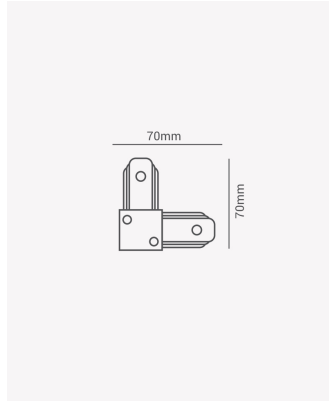

OPS 35420 | Conector L branco

Dados Elétricos

Melodia: 36 toques

Dados Gerais

Compatível:	Trilhos de sobrepor
Grau de Proteção:	IP20
Cor:	Branco
Peso:	59g
Dimensões:	70 x 70 x 15mm
Garantia:	1 ano
Descrição do produto:	Conector L - sobrepor, branco
SKU:	OPS 35420
Composição:	Alumínio e ABS
Conteúdo:	1 Conector L
Validade:	Indeterminado