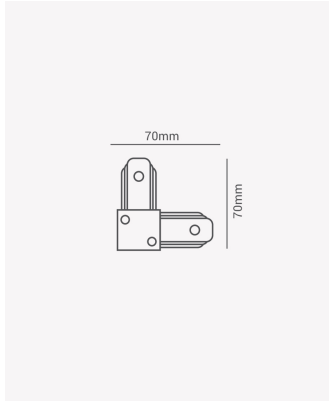

### Dados Elétricos

Melodia: 36 toques

### Dados Gerais

Compatível:	Trilhos de sobrepor
Grau de Proteção:	IP20
Cor:	Branco
Peso:	59g
Dimensões:	70 x 70 x 15mm
Garantia:	1 ano
Descrição do produto:	Conector L - sobrepor, branco
SKU:	PRO 35420
Composição:	Alumínio e ABS
Conteúdo:	1 Conector L
Validade:	Indeterminado