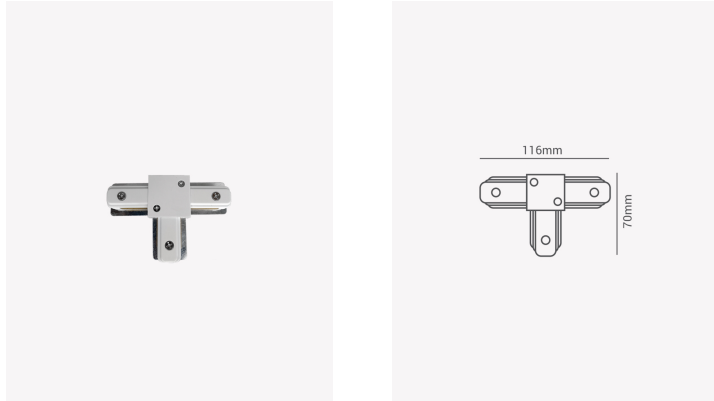

OPS 35444 | Conector T branco

Dados Gerais

Compatível:	Trilhos de sobrepor
Grau de Proteção:	IP20
Cor:	Branco
Peso:	81g
Dimensões:	116 x 70 x 15mm
Garantia:	1 ano
Descrição do produto:	Conector T - sobrepor, branco
SKU:	OPS 35444
Composição:	Alumínio e ABS
Conteúdo:	1 Conector T
Validade:	Indeterminado