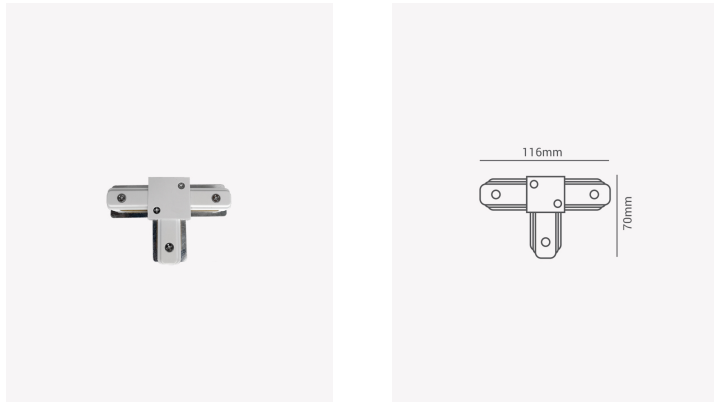

OPS 35444 | Conector T branco

Dados Gerais

Compatível:	Trilhos de sobrepor
Grau de Proteção:	IP20
Cor:	Branco
Peso:	81g
Dimensões:	116 x 70 x 15mm
Garantia:	1 ano
Descrição do produto:	Conector T - sobrepor, branco
SKU:	OPS 35444
Composição:	Alumínio e ABS
Conteúdo:	1 Conector T
Validade:	Indeterminado