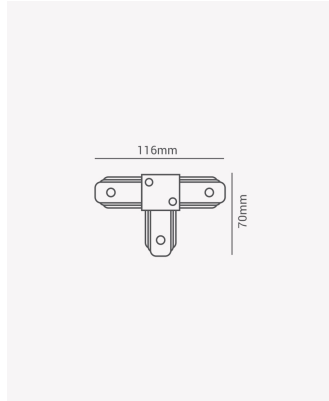

OPS 35451 | Conector T preto

Dados Gerais

Compatível:	Trilhos de sobrepor
Grau de Proteção:	IP20
Cor:	Preto
Peso:	81g
Dimensões:	116 x 70 x 15mm
Garantia:	1 ano
Descrição do produto:	Conector T - sobrepor, preto
SKU:	OPS 35451
Composição:	Alumínio e ABS
Conteúdo:	1 Conector T
Validade:	Indeterminado