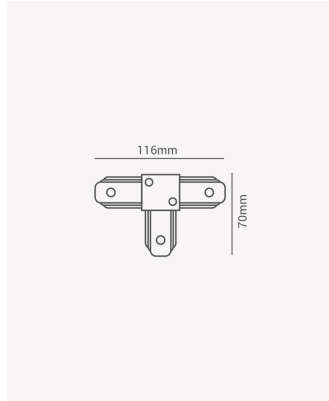

PRO 35451 | Conector T preto

Dados Gerais

Compatível:	Trilhos de sobrepor
Grau de Proteção:	IP20
Cor:	Preto
Peso:	81g
Dimensões:	116 x 70 x 15mm
Garantia:	1 ano
Descrição do produto:	Conector T - sobrepor, preto
SKU:	PRO 35451
Composição:	Alumínio e ABS
Conteúdo:	1 Conector T
Validade:	Indeterminado