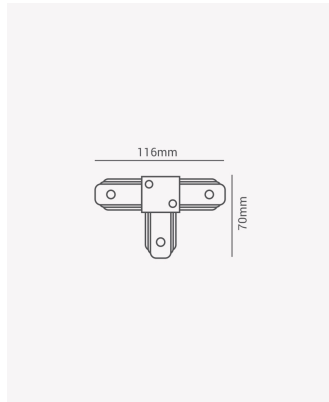

OPS 35451 | Conector T preto

Dados Gerais

Compatível:	Trilhos de sobrepor
Grau de Proteção:	IP20
Cor:	Preto
Peso:	81g
Dimensões:	116 x 70 x 15mm
Garantia:	1 ano
Descrição do produto:	Conector T - sobrepor, preto
SKU:	OPS 35451
Composição:	Alumínio e ABS
Conteúdo:	1 Conector T
Validade:	Indeterminado