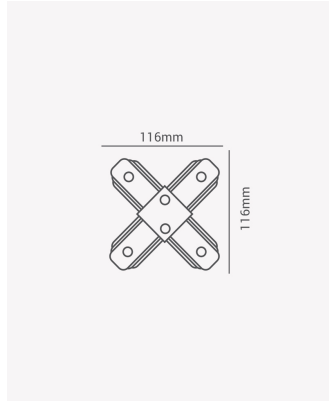

## PRO 35468 | Conector X branco

### Dados Elétricos

Melodia: 36 toques

### Dados Gerais

Compatível:	Trilhos de sobrepor
Grau de Proteção:	IP20
Cor:	Branco
Peso:	102g
Dimensões:	116 x 116 x 15mm
Garantia:	1 ano
Descrição do produto:	Conector X - sobrepor, branco
Composição:	Alumínio e ABS
Conteúdo:	1 Conector X
Validade:	Indeterminado