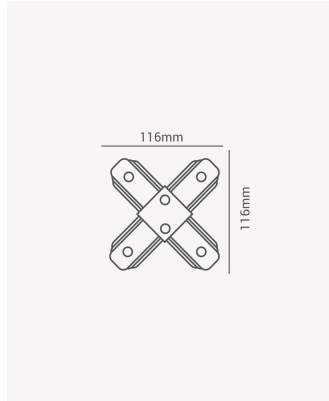

PRO 35468 | Conector X branco

Dados Elétricos

Melodia: 36 toques

Dados Gerais

Compatível:	Trilhos de sobrepor
Grau de Proteção:	IP20
Cor:	Branco
Peso:	102g
Dimensões:	116 x 116 x 15mm
Garantia:	1 ano
Descrição do produto:	Conector X - sobrepor, branco
SKU:	PRO 35468
Composição:	Alumínio e ABS
Conteúdo:	1 Conector X
Validade:	Indeterminado