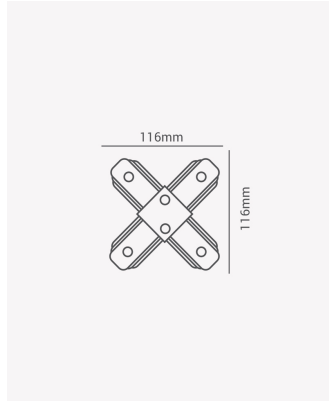

OPS 35475 | Conector X preto

Dados Elétricos

Melodia: 36 toques

Dados Gerais

Compatível:	Trilhos de sobrepor
Grau de Proteção:	IP20
Cor:	Preto
Peso:	102g
Dimensões:	116 x 116 x 15mm
Garantia:	1 ano
Descrição do produto:	Conector X Sobrepor, Preto.
SKU:	OPS 35475
Composição:	Alumínio e ABS
Conteúdo:	1 Conector X
Validade:	Indeterminado