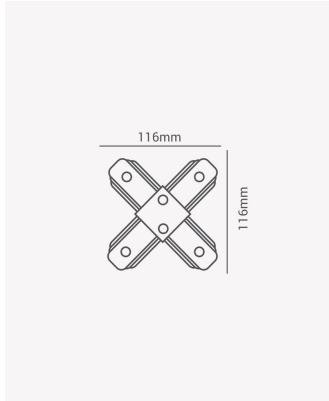

OPS 35475 | Conector X preto

Dados Elétricos

Melodia: 36 toques

Dados Gerais

Compatível:	Trilhos de sobrepor
Grau de Proteção:	IP20
Cor:	Preto
Peso:	102g
Dimensões:	116 x 116 x 15mm
Garantia:	1 ano
Descrição do produto:	Conector X Sobrepor, Preto.
SKU:	OPS 35475
Composição:	Alumínio e ABS
Conteúdo:	1 Conector X
Validade:	Indeterminado