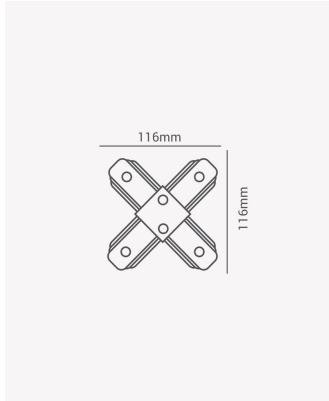

AC 35475 | Conector X preto

Dados Elétricos

Melodia: 36 toques

Dados Gerais

Compatível:	Trilhos de sobrepor
Grau de Proteção:	IP20
Cor:	Preto
Peso:	102g
Dimensões:	116 x 116 x 15mm
Garantia:	1 ano
Descrição do produto:	Conector X Sobrepor, Preto.
SKU:	AC 35475
Composição:	Alumínio e ABS
Conteúdo:	1 Conector X
Validade:	Indeterminado