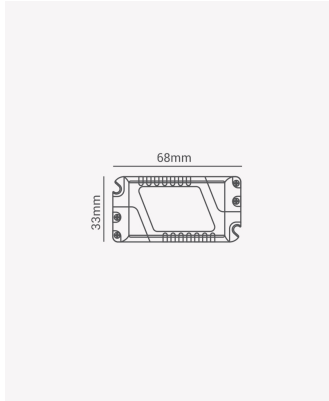

## AC 34867 | Fonte 18W para painel

### Dados Elétricos

Potência:	18W
Frequência:	50/60Hz
Corrente máxima:	0.28A
Tipo de tensão:	Bivolt
Tensão de entrada:	100 - 240V AC
Tensão de saída:	26V - 59V

### Dados Gerais

Grau de Proteção:	IP20
Peso:	28g
Dimensões:	68 x 33 x 22mm
Garantia:	1 ano
Descrição do produto:	Fonte 18W para painel
SKU:	AC 34867
Composição:	Polycarbonato
Conteúdo:	1 Fonte 18W
Validade:	Indeterminado