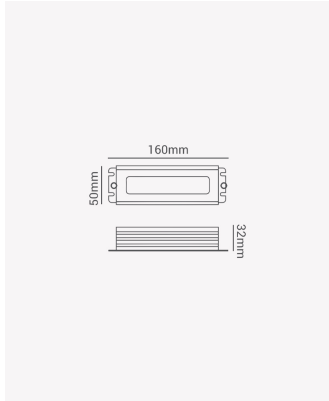

OPS 31019 | Fonte blindada 60W | 12V

Dados Elétricos

Potência:	60W
Frequência:	50/60Hz
Corrente máxima:	5A
Tipo de tensão:	Bivolt
Tensão de entrada:	100 - 240V AC
Tensão de saída:	12V DC

Dados Gerais

Grau de Proteção:	IP67
Peso:	433g
Dimensões:	160 x 50 x 32mm
Garantia:	2 ano
Descrição do produto:	Fonte blindada 60W, bivolt.
SKU:	OPS 31019
Composição:	Policarbonato
Conteúdo:	1 Fonte blindada 60W
Validade:	Indeterminado