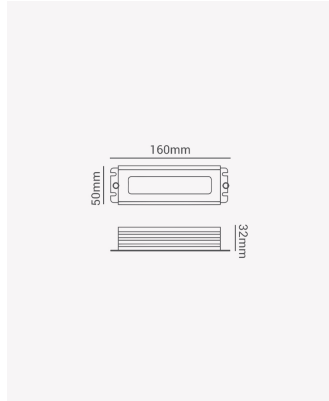

OPS 31019 | Fonte blindada 60W | IP20

12V

Dados Elétricos

Potência:	60W
Frequência:	50/60Hz
Corrente máxima:	5A
Tipo de tensão:	Bivolt
Tensão de entrada:	100 - 240V AC
Tensão de saída:	12V DC

Dados Gerais

Grau de Proteção:	IP67
Peso:	433g
Dimensões:	155 x 44 x 20mm
Garantia:	3 anos
Descrição do produto:	Fonte blindada 60W, bivolt.
SKU:	OPS 31019
Composição:	Policarbonato
Conteúdo:	1 Fonte blindada 60W
Validade:	Indeterminado