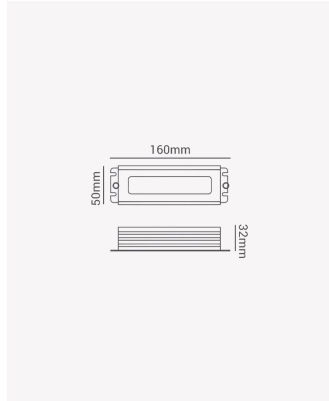

OPS 31019 | Fonte blindada 60W | 12V

12V

Dados Elétricos

Potência:	60W
Frequência:	50/60Hz
Corrente máxima:	5A
Tipo de tensão:	Bivolt
Tensão de entrada:	100 - 240V AC
Tensão de saída:	12V DC

Dados Gerais

Grau de Proteção:	IP67
Peso:	433g
Dimensões:	155 x 44 x 20mm
Garantia:	3 anos
Descrição do produto:	Fonte blindada 60W, bivolt.
SKU:	OPS 31019
Composição:	Policarbonato
Conteúdo:	1 Fonte blindada 60W
Validade:	Indeterminado