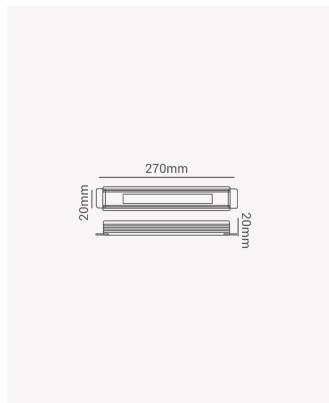

## OPS 31002 | Fonte blindada 36W | 12V

12V

### Dados Elétricos

Potência:	36W
Frequência:	50/60Hz
Corrente máxima:	3A
Tipo de tensão:	Bivolt
Tensão de entrada:	100 - 240V AC
Tensão de saída:	12V DC

### Dados Gerais

Grau de Proteção:	IP67
Peso:	193g
Dimensões:	172 x 21 x 20mm
Garantia:	3 anos
Descrição do produto:	Fonte blindada 36W, bivolt.
SKU:	OPS 31002
Composição:	Polycarbonato
Conteúdo:	1 Fonte blindada 36W
Validade:	Indeterminado