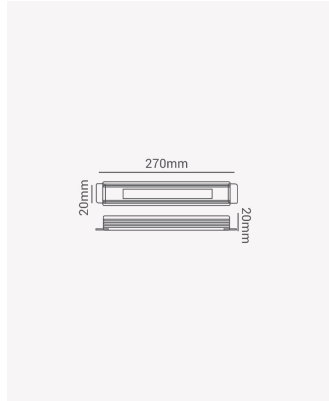

OPS 31002 | Fonte blindada 36W | 12V

Dados Elétricos

Potência:	36W
Frequência:	50/60Hz
Corrente máxima:	3A
Tipo de tensão:	Bivolt
Tensão de entrada:	100 - 240V AC
Tensão de saída:	12V DC

Dados Gerais

Grau de Proteção:	IP67
Peso:	193g
Dimensões:	270 x 20 x 20mm
Garantia:	2 ano
Descrição do produto:	Fonte blindada 36W, bivolt.
SKU:	OPS 31002
Composição:	Polycarbonato
Conteúdo:	1 Fonte blindada 36W
Validade:	Indeterminado