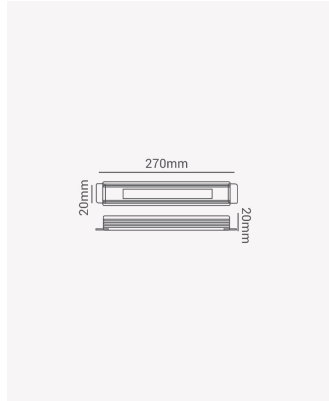

OPS 31002 | Fonte blindada 36W | 12V

12V

Dados Elétricos

Potência:	36W
Frequência:	50/60Hz
Corrente máxima:	3A
Tipo de tensão:	Bivolt
Tensão de entrada:	100 - 240V AC
Tensão de saída:	12V DC

Dados Gerais

Grau de Proteção:	IP67
Peso:	193g
Dimensões:	172 x 21 x 20mm
Garantia:	3 anos
Descrição do produto:	Fonte blindada 36W, bivolt.
SKU:	OPS 31002
Composição:	Polycarbonato
Conteúdo:	1 Fonte blindada 36W
Validade:	Indeterminado