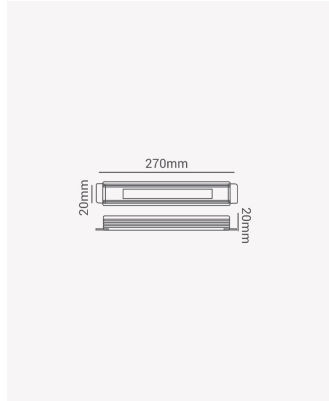

OPS 31002 | Fonte blindada 36W | IP67

12V

Dados Elétricos

Potência:	36W
Frequência:	50/60Hz
Corrente máxima:	3A
Tipo de tensão:	Bivolt
Tensão de entrada:	100 - 240V AC
Tensão de saída:	12V DC

Dados Gerais

Grau de Proteção:	IP67
Peso:	193g
Dimensões:	172 x 21 x 20mm
Garantia:	3 anos
Descrição do produto:	Fonte blindada 36W, bivolt.
SKU:	OPS 31002
Composição:	Policarbonato
Conteúdo:	1 Fonte blindada 36W
Validade:	Indeterminado