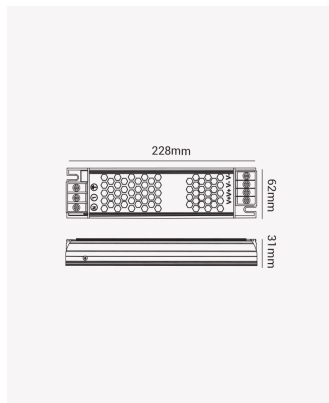

## OPS 84042 | Fonte Chaveada Slim 360W | 24V

### Dados Elétricos

Potência:	360W
Frequência:	50/60Hz
Tipo de tensão:	Bivolt
Tensão de entrada:	100 - 240V AC
Tensão de saída:	24V (DC)

### Dados Gerais

Grau de Proteção:	IP20
Peso:	450g
Dimensões:	228 x 62 x 31mm
Garantia:	2 ano
Descrição do produto:	Fonte Chaveada Slim 360W, 24V (DC).
SKU:	OPS 84042
Composição:	Alumínio
Conteúdo:	1 Fonte 360W
Validade:	Indeterminado