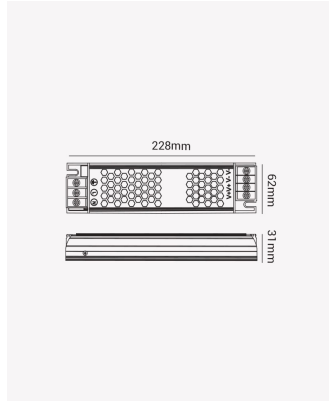

OPS 84042 | Fonte Chaveada Slim 360W | 24V

24V

Dados Elétricos

Potência:	360W
Frequência:	50/60Hz
Tipo de tensão:	Bivolt
Tensão de entrada:	100 - 240V AC
Tensão de saída:	24V (DC)

Dados Gerais

Grau de Proteção:	IP20
Peso:	443g
Dimensões:	228 x 63 x 31mm
Garantia:	3 anos
Descrição do produto:	Fonte Chaveada Slim 360W, 24V (DC).
SKU:	OPS 84042
Composição:	Alumínio
Conteúdo:	1 Fonte 360W
Validade:	Indeterminado