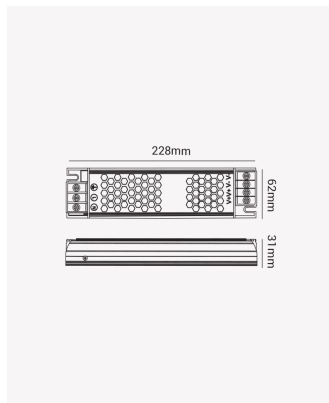

OPS 84042 | Fonte Chaveada Slim 360W | IP20

24V

Dados Elétricos

Potência:	360W
Frequência:	50/60Hz
Tipo de tensão:	Bivolt
Tensão de entrada:	100 - 240V AC
Tensão de saída:	24V (DC)

Dados Gerais

Grau de Proteção:	IP20
Peso:	443g
Dimensões:	228 x 63 x 31mm
Garantia:	3 anos
Descrição do produto:	Fonte Chaveada Slim 360W, 24V (DC).
SKU:	OPS 84042
Composição:	Alumínio
Conteúdo:	1 Fonte 360W
Validade:	Indeterminado