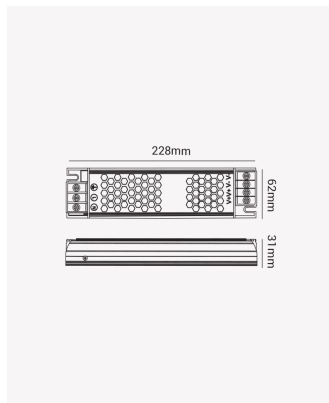

OPS 84042 | Fonte Chaveada Slim 360W | 24V

24V

Dados Elétricos

Potência:	360W
Frequência:	50/60Hz
Tipo de tensão:	Bivolt
Tensão de entrada:	100 - 240V AC
Tensão de saída:	24V (DC)

Dados Gerais

Grau de Proteção:	IP20
Peso:	443g
Dimensões:	228 x 63 x 31mm
Garantia:	3 anos
Descrição do produto:	Fonte Chaveada Slim 360W, 24V (DC).
SKU:	OPS 84042
Composição:	Alumínio
Conteúdo:	1 Fonte 360W
Validade:	Indeterminado