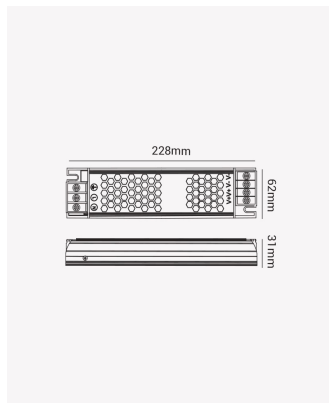

OPS 84042 | Fonte Chaveada Slim 360W | 24V

Dados Elétricos

Potência:	360W
Frequência:	50/60Hz
Tipo de tensão:	Bivolt
Tensão de entrada:	100 - 240V AC
Tensão de saída:	24V (DC)

Dados Gerais

Grau de Proteção:	IP20
Peso:	450g
Dimensões:	228 x 62 x 31mm
Garantia:	2 ano
Descrição do produto:	Fonte Chaveada Slim 360W, 24V (DC).
SKU:	OPS 84042
Composição:	Alumínio
Conteúdo:	1 Fonte 360W
Validade:	Indeterminado