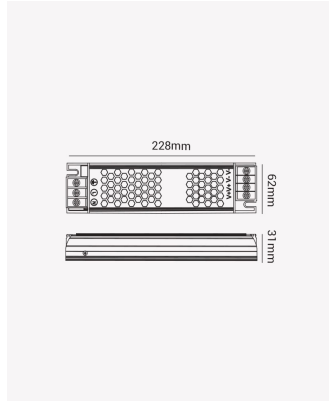

OPS 84035 | Fonte Chaveada Slim 360W | 12V

12V

Dados Elétricos

Potência:	360W
Frequência:	50/60Hz
Tipo de tensão:	Bivolt
Tensão de entrada:	100 - 240V AC
Tensão de saída:	12V (DC)

Dados Gerais

Grau de Proteção:	IP20
Peso:	450g
Dimensões:	228 x 63 x 31mm
Garantia:	3 anos
Descrição do produto:	Fonte Chaveada Slim 360W, 12V (DC).
SKU:	OPS 84035
Composição:	Alumínio
Conteúdo:	1 Fonte 360W
Validade:	Indeterminado