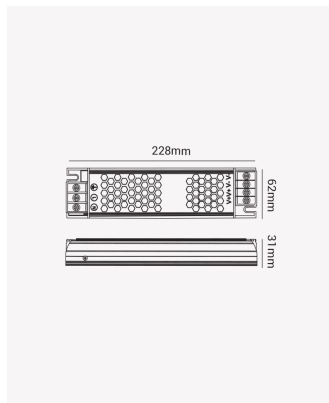

## OPS 84035 | Fonte Chaveada Slim 360W | IP20

12V

### Dados Elétricos

Potência:	360W
Frequência:	50/60Hz
Tipo de tensão:	Bivolt
Tensão de entrada:	100 - 240V AC
Tensão de saída:	12V (DC)

### Dados Gerais

Grau de Proteção:	IP20
Peso:	450g
Dimensões:	228 x 63 x 31mm
Garantia:	3 anos
Descrição do produto:	Fonte Chaveada Slim 360W, 12V (DC).
SKU:	OPS 84035
Composição:	Alumínio
Conteúdo:	1 Fonte 360W
Validade:	Indeterminado