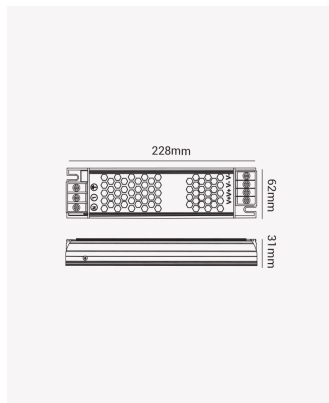

## OPS 84035 | Fonte Chaveada Slim 360W | 12V

### Dados Elétricos

Potência:	360W
Frequência:	50/60Hz
Tipo de tensão:	Bivolt
Tensão de entrada:	100 - 240V AC
Tensão de saída:	12V (DC)

### Dados Gerais

Grau de Proteção:	IP20
Peso:	450g
Dimensões:	228 x 62 x 31mm
Garantia:	2 anos
Descrição do produto:	Fonte Chaveada Slim 360W, 12V (DC).
SKU:	OPS 84035
Composição:	Alumínio
Conteúdo:	1 Fonte 360W
Validade:	Indeterminado