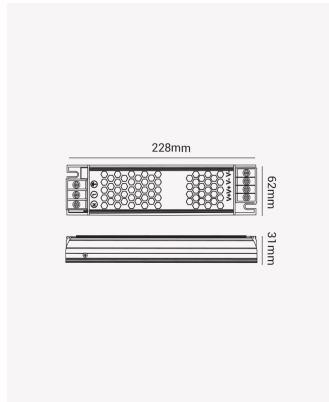

AC 84059 | Fonte 360W 48V

Dados Elétricos

Potência:	400W
Frequência:	50/60Hz
Tipo de tensão:	Bivolt
Tensão de entrada:	100 - 240V AC
Tensão de saída:	48V DC

Dados Gerais

Grau de Proteção:	IP20
Peso:	450g
Dimensões:	228 x 62 x 31mm
Garantia:	2 anos
Descrição do produto:	Fonte chaveada 360W, Bivot.
SKU:	AC 84059
Composição:	Alumínio
Conteúdo:	1 Fonte 400W
Validade:	Indeterminado