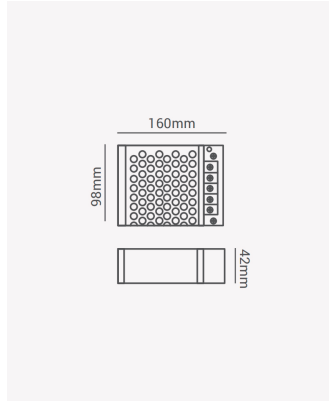

AC 30982 | Fonte Chaveada 120W | 12V

Dados Elétricos

Potência:	120W
Frequência:	50/60Hz
Tipo de tensão:	Bivolt
Tensão de entrada:	100 - 240V AC
Tensão de saída:	12V DC

Dados Gerais

Grau de Proteção:	IP20
Peso:	329g
Dimensões:	160 x 98 x 42mm
Garantia:	2 ano
Descrição do produto:	Fonte chaveada 120W, 12V
Composição:	Alumínio
Conteúdo:	1 Fonte chaveada
Validade:	Indeterminado