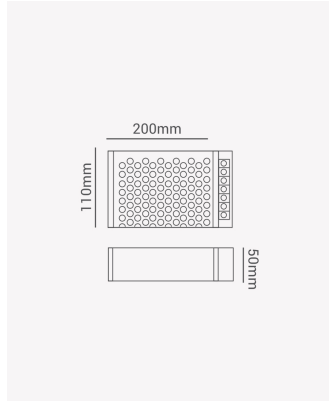

AC 30999 | Fonte Chaveada 200W 12V

Dados Elétricos

Potência:	200W
Frequência:	50/60Hz
Tipo de tensão:	Bivolt
Tensão de entrada:	100 - 240V AC
Tensão de saída:	12V DC

Dados Gerais

Grau de Proteção:	IP20
Peso:	579g
Dimensões:	199 x 98 x 43mm
Garantia:	2 ano
Descrição do produto:	Fonte chaveada 200W, 12V
Composição:	Alumínio
Conteúdo:	1 Fonte chaveada
Validade:	Indeterminado