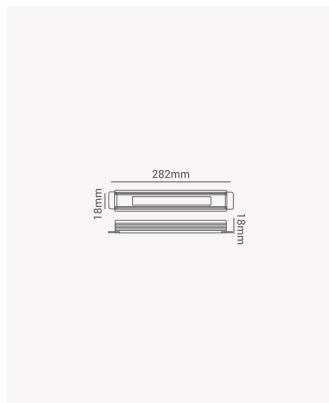

## OPS 88088 | Fonte Ultra Slim | 48W | IP20

24V

### Dados Elétricos

Potência:	48W
Frequência:	50/60Hz
Tipo de tensão:	Bivolt
Tensão de entrada:	100 - 240V AC
Tensão de saída:	24V DC

### Dados Gerais

Grau de Proteção:	IP20
Peso:	75g
Dimensões:	282 x 18 x 18mm
Garantia:	3 anos
Descrição do produto:	Fonte slim 48W, 24V
SKU:	OPS 88088
Composição:	Alumínio
Conteúdo:	1 Fonte slim
Validade:	Indeterminado