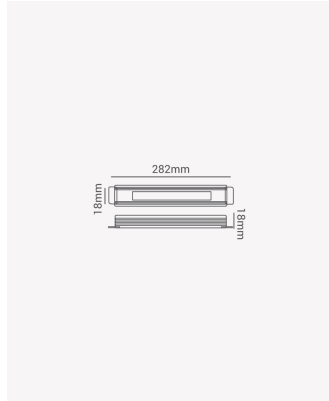

OPS 88088 | Fonte Ultra Slim 48W | 24V

Dados Elétricos

Potência:	48W
Frequência:	50/60Hz
Tipo de tensão:	Bivolt
Tensão de entrada:	100 - 240V AC
Tensão de saída:	24V DC

Dados Gerais

Grau de Proteção:	IP20
Peso:	80g
Dimensões:	282 x 18 x 18mm
Garantia:	3 anos
Descrição do produto:	Fonte slim 48W, 24V
SKU:	OPS 88088
Composição:	Alumínio
Conteúdo:	1 Fonte slim
Validade:	Indeterminado