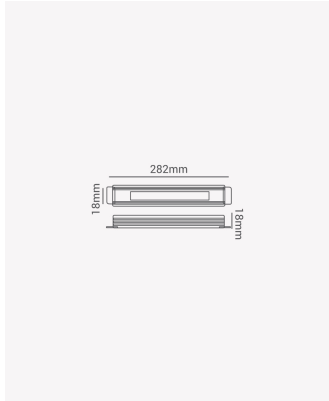

OPS 88088 | Fonte Ultra Slim | 48W | IP20

24V

Dados Elétricos

| | |
|--------------------|---------------|
| Potência: | 48W |
| Frequência: | 50/60Hz |
| Tipo de tensão: | Bivolt |
| Tensão de entrada: | 100 - 240V AC |
| Tensão de saída: | 24V DC |

Dados Gerais

| | |
|-----------------------|---------------------|
| Grau de Proteção: | IP20 |
| Peso: | 75g |
| Dimensões: | 282 x 18 x 18mm |
| Garantia: | 3 anos |
| Descrição do produto: | Fonte slim 48W, 24V |
| SKU: | OPS 88088 |
| Composição: | Alumínio |
| Conteúdo: | 1 Fonte slim |
| Validade: | Indeterminado |