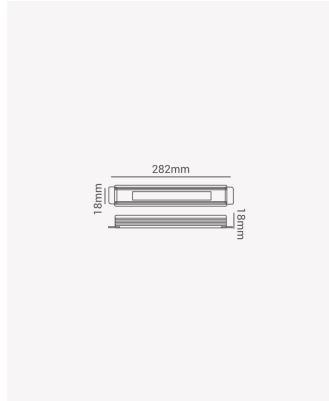

OPS 88088 | Fonte Ultra Slim 48W | 24V

24V

Dados Elétricos

Potência:	48W
Frequência:	50/60Hz
Tipo de tensão:	Bivolt
Tensão de entrada:	100 - 240V AC
Tensão de saída:	24V DC

Dados Gerais

Grau de Proteção:	IP20
Peso:	75g
Dimensões:	282 x 18 x 18mm
Garantia:	3 anos
Descrição do produto:	Fonte slim 48W, 24V
SKU:	OPS 88088
Composição:	Alumínio
Conteúdo:	1 Fonte slim
Validade:	Indeterminado