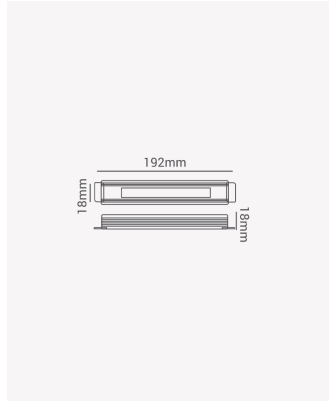

AC 80440 | Fonte Slim 24W | 12V

Dados Elétricos

Potência:	24W
Frequência:	50/60Hz
Tipo de tensão:	Bivolt
Tensão de entrada:	100 - 240V AC
Tensão de saída:	12V DC

Dados Gerais

Grau de Proteção:	IP20
Peso:	47g
Dimensões:	192 x 18 x 18mm
Garantia:	2 ano
Descrição do produto:	Fonte Slim 24W, 12V
Composição:	Alumínio
Conteúdo:	1 Fonte Slim
Validade:	Indeterminado