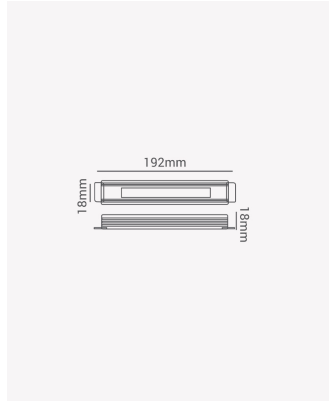

OPS 88033 | Fonte Ultra Slim | 24W | IP20

12V

Dados Elétricos

Potência:	24W
Frequência:	50/60Hz
Tipo de tensão:	Bivolt
Tensão de entrada:	100 - 240V AC
Tensão de saída:	12V DC

Dados Gerais

Grau de Proteção:	IP20
Peso:	47g
Dimensões:	176 x 18 x 18mm
Garantia:	3 anos
Descrição do produto:	Fonte Ultra Slim 24W, 12V
SKU:	OPS 88033
Composição:	Alumínio
Conteúdo:	1 Fonte Ultra Slim
Validade:	Indeterminado