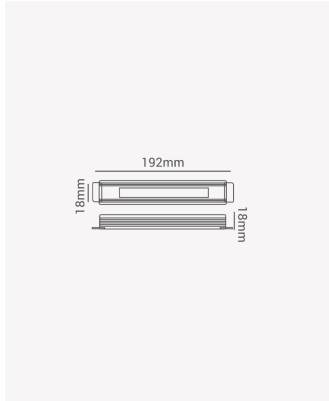

## OPS 88033 | Fonte Ultra Slim 24W | 12V

### Dados Elétricos

Potência:	24W
Frequência:	50/60Hz
Tipo de tensão:	Bivolt
Tensão de entrada:	100 - 240V AC
Tensão de saída:	12V DC

### Dados Gerais

Grau de Proteção:	IP20
Peso:	47g
Dimensões:	192 x 18 x 18mm
Garantia:	2 anos
Descrição do produto:	Fonte Ultra Slim 24W, 12V
SKU:	OPS 88033
Composição:	Alumínio
Conteúdo:	1 Fonte Ultra Slim
Validade:	Indeterminado