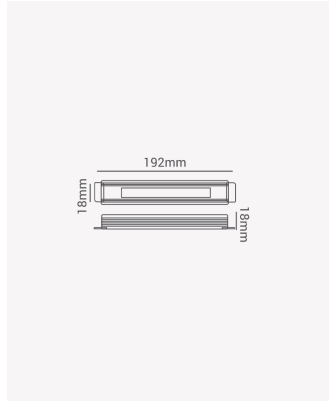

## OPS 88033 | Fonte Ultra Slim 24W | 12V

### Dados Elétricos

Potência:	24W
Frequência:	50/60Hz
Tipo de tensão:	Bivolt
Tensão de entrada:	100 - 240V AC
Tensão de saída:	12V DC

### Dados Gerais

Grau de Proteção:	IP20
Peso:	47g
Dimensões:	192 x 18 x 18mm
Garantia:	2 anos
Descrição do produto:	Fonte Ultra Slim 24W, 12V
SKU:	OPS 88033
Composição:	Alumínio
Conteúdo:	1 Fonte Ultra Slim
Validade:	Indeterminado