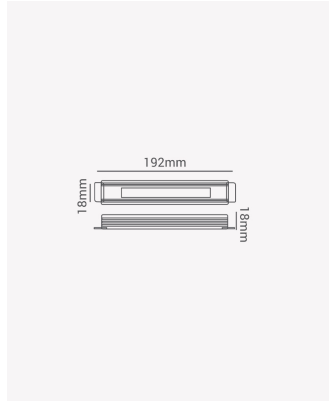

## OPS 88033 | Fonte Ultra Slim 24W | 12V

12V

### Dados Elétricos

Potência:	24W
Frequência:	50/60Hz
Tipo de tensão:	Bivolt
Tensão de entrada:	100 - 240V AC
Tensão de saída:	12V DC

### Dados Gerais

Grau de Proteção:	IP20
Peso:	47g
Dimensões:	176 x 18 x 18mm
Garantia:	3 anos
Descrição do produto:	Fonte Ultra Slim 24W, 12V
SKU:	OPS 88033
Composição:	Alumínio
Conteúdo:	1 Fonte Ultra Slim
Validade:	Indeterminado