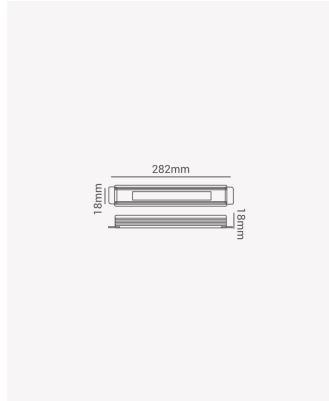

OPS 88057 | Fonte Ultra Slim 48W | 12V

12V

Dados Elétricos

Potência:	48W
Frequência:	50/60Hz
Tipo de tensão:	Bivolt
Tensão de entrada:	100 - 240V AC
Tensão de saída:	12V DC

Dados Gerais

Grau de Proteção:	IP20
Peso:	80g
Dimensões:	282 x 18 x 18mm
Garantia:	3 anos
Descrição do produto:	Fonte Ultra Slim 48W, 12V
SKU:	OPS 88057
Composição:	Alumínio
Conteúdo:	1 Fonte Ultra Slim
Validade:	Indeterminado