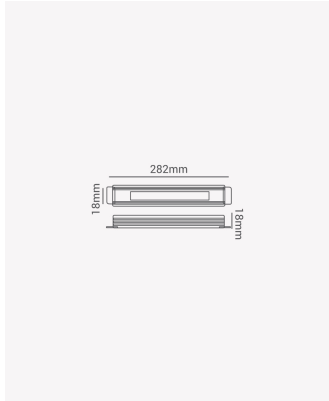

## OPS 88057 | Fonte Ultra Slim | 48W | IP20

12V

### Dados Elétricos

Potência:	48W
Frequência:	50/60Hz
Tipo de tensão:	Bivolt
Tensão de entrada:	100 - 240V AC
Tensão de saída:	12V DC

### Dados Gerais

Grau de Proteção:	IP20
Peso:	80g
Dimensões:	282 x 18 x 18mm
Garantia:	3 anos
Descrição do produto:	Fonte Ultra Slim 48W, 12V
SKU:	OPS 88057
Composição:	Alumínio
Conteúdo:	1 Fonte Ultra Slim
Validade:	Indeterminado