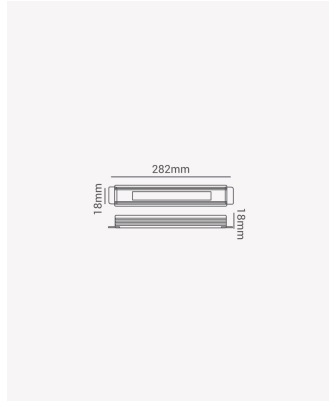

OPS 88057 | Fonte Ultra Slim 48W | 12V

Dados Elétricos

Potência:	48W
Frequência:	50/60Hz
Tipo de tensão:	Bivolt
Tensão de entrada:	100 - 240V AC
Tensão de saída:	12V DC

Dados Gerais

Grau de Proteção:	IP20
Peso:	80g
Dimensões:	282 x 18 x 18mm
Garantia:	2 ano
Descrição do produto:	Fonte Ultra Slim 48W, 12V
SKU:	OPS 88057
Composição:	Alumínio
Conteúdo:	1 Fonte Ultra Slim
Validade:	Indeterminado