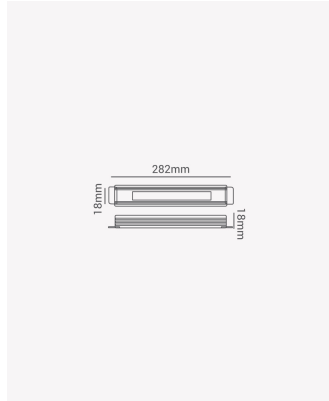

## OPS 88057 | Fonte Ultra Slim 48W | 12V

### Dados Elétricos

Potência:	48W
Frequência:	50/60Hz
Tipo de tensão:	Bivolt
Tensão de entrada:	100 - 240V AC
Tensão de saída:	12V DC

### Dados Gerais

Grau de Proteção:	IP20
Peso:	80g
Dimensões:	282 x 18 x 18mm
Garantia:	2 ano
Descrição do produto:	Fonte Ultra Slim 48W, 12V
SKU:	OPS 88057
Composição:	Alumínio
Conteúdo:	1 Fonte Ultra Slim
Validade:	Indeterminado