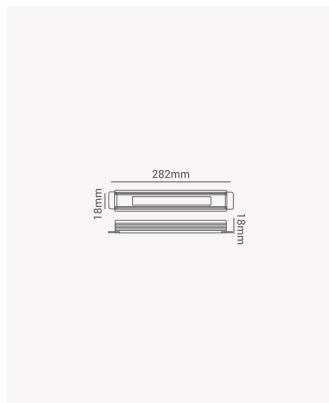

OPS 88057 | Fonte Ultra Slim | 48W | IP20

12V

Dados Elétricos

Potência:	48W
Frequência:	50/60Hz
Tipo de tensão:	Bivolt
Tensão de entrada:	100 - 240V AC
Tensão de saída:	12V DC

Dados Gerais

Grau de Proteção:	IP20
Peso:	80g
Dimensões:	282 x 18 x 18mm
Garantia:	3 anos
Descrição do produto:	Fonte Ultra Slim 48W, 12V
SKU:	OPS 88057
Composição:	Alumínio
Conteúdo:	1 Fonte Ultra Slim
Validade:	Indeterminado