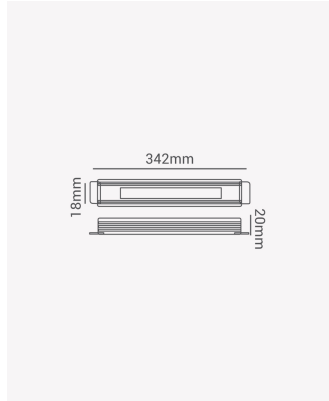

AC 80464 | Fonte Slim 72W | 12V

Dados Elétricos

Potência:	72W
Frequência:	50/60Hz
Tipo de tensão:	Bivolt
Tensão de entrada:	100 - 240V AC
Tensão de saída:	12V DC

Dados Gerais

Grau de Proteção:	IP20
Peso:	96g
Dimensões:	342 x 18 x 20mm
Garantia:	2 ano
Descrição do produto:	Fonte Slim 72W, 12V
Composição:	Alumínio
Conteúdo:	1 Fonte Slim
Validade:	Indeterminado