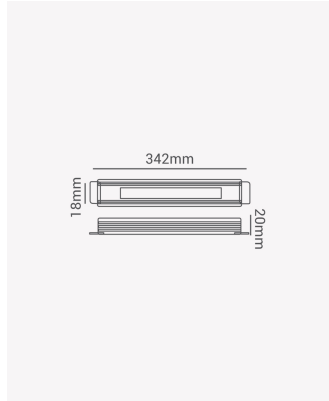

## OPS 88101 | Fonte Ultra Slim 72W | 24V

### Dados Elétricos

Potência:	72W
Frequência:	50/60Hz
Tipo de tensão:	Bivolt
Tensão de entrada:	100 - 240V AC
Tensão de saída:	24V DC

### Dados Gerais

Grau de Proteção:	IP20
Peso:	96g
Dimensões:	342 x 18 x 20mm
Garantia:	2 ano
Descrição do produto:	Fonte Ultra Slim 72W, 12V
SKU:	OPS 88101
Composição:	Alumínio
Conteúdo:	1 Fonte Ultra Slim
Validade:	Indeterminado