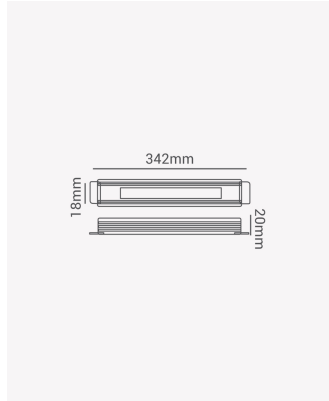

OPS 88101 | Fonte Ultra Slim 72W | 24V

Dados Elétricos

Potência:	72W
Frequência:	50/60Hz
Tipo de tensão:	Bivolt
Tensão de entrada:	100 - 240V AC
Tensão de saída:	24V DC

Dados Gerais

Grau de Proteção:	IP20
Peso:	96g
Dimensões:	342 x 18 x 20mm
Garantia:	2 ano
Descrição do produto:	Fonte Ultra Slim 72W, 12V
SKU:	OPS 88101
Composição:	Alumínio
Conteúdo:	1 Fonte Ultra Slim
Validade:	Indeterminado