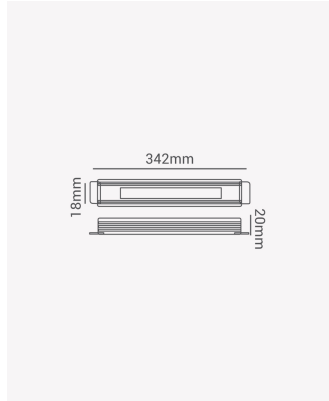

AC 32344 | Fonte Slim 72W | 24V

Dados Elétricos

Potência:	72W
Frequência:	50/60Hz
Tipo de tensão:	Bivolt
Tensão de entrada:	100 - 240V AC
Tensão de saída:	24V DC

Dados Gerais

Grau de Proteção:	IP20
Peso:	96g
Dimensões:	342 x 18 x 20mm
Garantia:	2 ano
Descrição do produto:	Fonte Slim 72W, 12V
Composição:	Alumínio
Conteúdo:	1 Fonte Slim
Validade:	Indeterminado