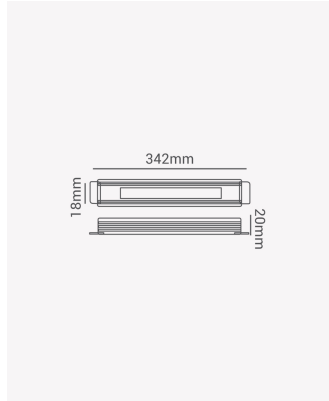

OPS 88101 | Fonte Ultra Slim | 72W | IP20

24V

Dados Elétricos

Potência:	72W
Frequência:	50/60Hz
Tipo de tensão:	Bivolt
Tensão de entrada:	100 - 240V AC
Tensão de saída:	24V DC

Dados Gerais

Grau de Proteção:	IP20
Peso:	90g
Dimensões:	342 x 18 x 18mm
Garantia:	3 anos
Descrição do produto:	Fonte Ultra Slim 72W, 12V
SKU:	OPS 88101
Composição:	Alumínio
Conteúdo:	1 Fonte Ultra Slim
Validade:	Indeterminado