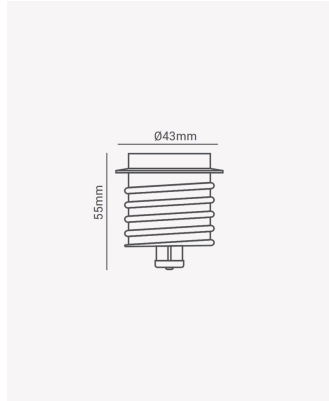

AC 34812 | Soquete adaptador E27 para E40

Dados Gerais

Soquete:	E27 para E40
Peso:	25g
Dimensões:	Ø43 x 55mm
Garantia:	1 ano
Descrição do produto:	Soquete adaptador E27 para E40
SKU:	AC 34812
Composição:	Policarbonato
Conteúdo:	1 Soquete adaptador E27 para E40
Validade:	Indeterminado