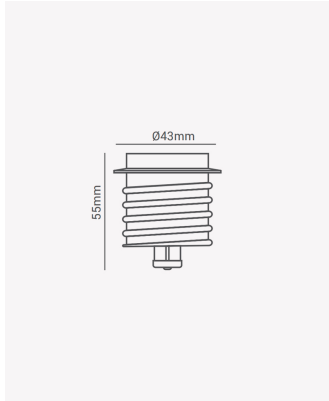

AC 34812 | Soquete adaptador E27 para E40

Dados Gerais

Soquete:	E27 para E40
Peso:	25g
Dimensões:	Ø43 x 55mm
Garantia:	1 ano
Descrição do produto:	Soquete adaptador E27 para E40
SKU:	AC 34812
Composição:	Policarbonato
Conteúdo:	1 Soquete adaptador E27 para E40
Validade:	Indeterminado