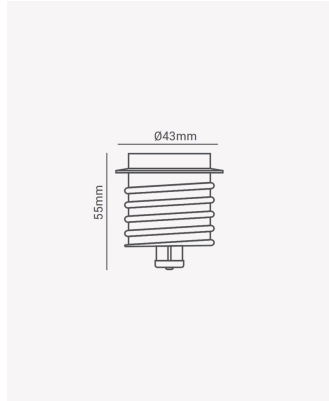

## AC 34812 | Soquete adaptador E27 para E40

### Dados Gerais

Soquete:	E27 para E40
Peso:	25g
Dimensões:	Ø43 x 55mm
Garantia:	1 ano
Descrição do produto:	Soquete adaptador E27 para E40
Composição:	Policarbonato
Conteúdo:	1 Soquete adaptador E27 para E40
Validade:	Indeterminado