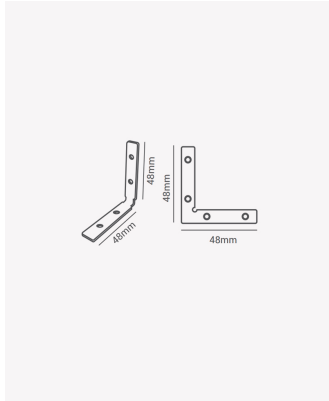

### Dados Gerais

Compatível:	Perfil Bolt - 35mm
Dimensões:	48mm x 48mm
Garantia:	1 ano
Descrição do produto:	Emenda em L
Composição:	Ferro
Conteúdo:	1 Emenda em L
Validade:	Indeterminado