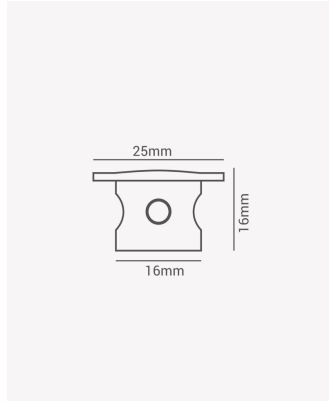

OPS 39435 | Kit perfil Ignis embutir - Preto

Dados Gerais

Compatível:	Perfil Ignis embutir - 17mm
Cor:	Preto
Dimensões:	25mm x 16mm
Garantia:	1 ano
Descrição do produto:	Kit perfil Ignis embutir - 17mm
SKU:	OPS 39435
Composição:	Policarbonato
Conteúdo:	2 Tampas e 3 presilhas
Validade:	Indeterminado