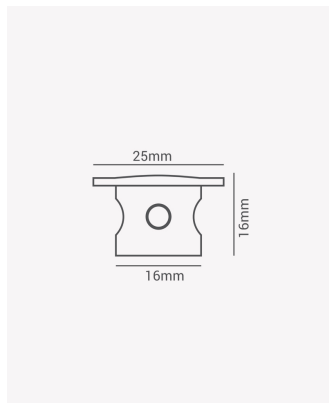

OPS 39435 | Kit perfil Ignis embutir - Preto

Dados Gerais

Compatível:	Perfil Ignis embutir - 17mm
Cor:	Preto
Dimensões:	25mm x 16mm
Garantia:	1 ano
Descrição do produto:	Kit perfil Ignis embutir - 17mm
SKU:	OPS 39435
Composição:	Policarbonato
Conteúdo:	2 Tampas e 3 presilhas
Validade:	Indeterminado