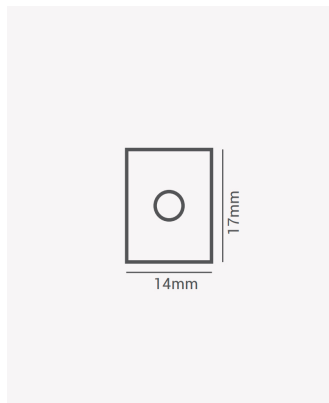

OPS 39343 | Kit perfil Ignis sobrepor - Branco

Dados Gerais

Compatível:	Perfil Ignis sobrepor - 17mm
Cor:	Branco
Dimensões:	14mm x 17mm
Garantia:	1 ano
Descrição do produto:	Kit perfil Ignis sobrepor - 17mm, Branco
SKU:	OPS 39343
Composição:	Policarbonato
Conteúdo:	: 2 Tampas e 6 braçadeiras
Validade:	Indeterminado