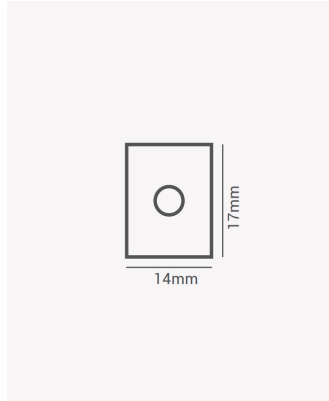

OPS 39343 | Kit perfil Ignis sobrepor - Branco

Dados Gerais

Compatível:	Perfil Ignis sobrepor - 17mm
Cor:	Branco
Dimensões:	14mm x 17mm
Garantia:	1 ano
Descrição do produto:	Kit perfil Ignis sobrepor - 17mm, Branco
SKU:	OPS 39343
Composição:	Policarbonato
Conteúdo:	: 2 Tampas e 6 braçadeiras
Validade:	Indeterminado