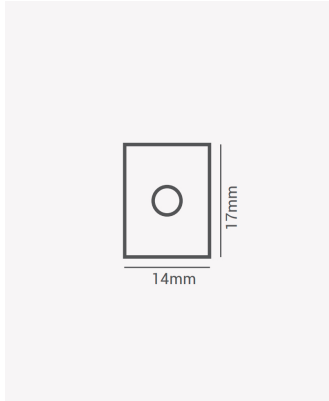

OPS 39343 | Kit perfil Ignis sobrepor - Branco

Dados Gerais

Compatível:	Perfil Ignis sobrepor - 17mm
Cor:	Branco
Dimensões:	14mm x 17mm
Garantia:	1 ano
Descrição do produto:	Kit perfil Ignis sobrepor - 17mm, Branco
SKU:	OPS 39343
Composição:	Policarbonato
Conteúdo:	: 2 Tampas e 6 braçadeiras
Validade:	Indeterminado