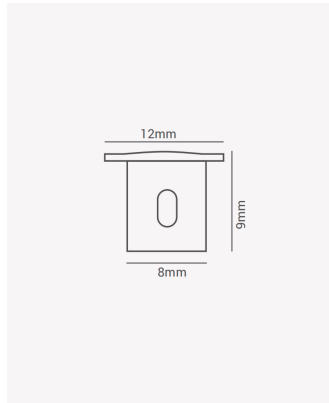

OPS 39145 | Kit perfil Edge - Branco

Dados Gerais

Compatível:	Perfil Edge
Cor:	Branco
Dimensões:	22mm x 16 x 16mm
Garantia:	1 ano
Descrição do produto:	Kit de perfil Edge, Branco
SKU:	OPS 39145
Composição:	Policarbonato
Conteúdo:	2 Tampas e 4 braçadeiras
Validade:	Indeterminado