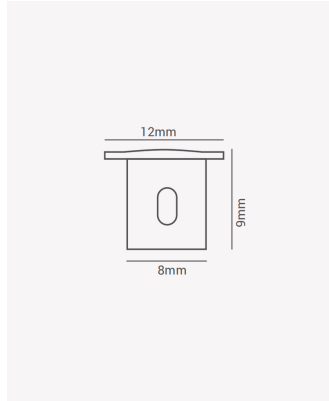

OPS 39145 | Kit perfil Edge - Branco

Dados Gerais

Compatível:	Perfil Edge
Cor:	Branco
Dimensões:	22mm x 16 x 16mm
Garantia:	1 ano
Descrição do produto:	Kit de perfil Edge, Branco
SKU:	OPS 39145
Composição:	Policarbonato
Conteúdo:	2 Tampas e 4 braçadeiras
Validade:	Indeterminado