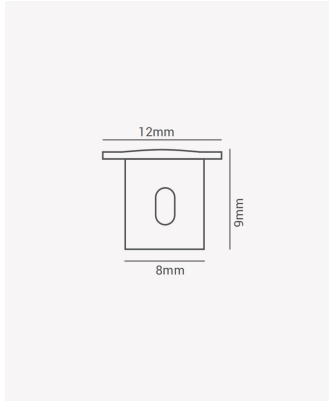

## OPS 39145 | Kit perfil Edge - Branco

### Dados Gerais

Compatível:	Perfil Edge
Cor:	Branco
Dimensões:	22mm x 16 x 16mm
Garantia:	1 ano
Descrição do produto:	Kit de perfil Edge, Branco
SKU:	OPS 39145
Composição:	Policarbonato
Conteúdo:	2 Tampas e 4 braçadeiras
Validade:	Indeterminado