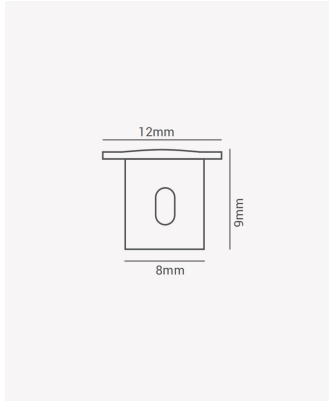

OPS 39169 | Kit perfil Edge - Preto

Dados Gerais

Compatível:	Perfil Edge
Cor:	Preto
Dimensões:	22mm x 16 x 16mm
Garantia:	1 ano
Descrição do produto:	Kit de perfil Edge, Preto
SKU:	OPS 39169
Composição:	Policarbonato
Conteúdo:	2 Tampas e 4 braçadeiras
Validade:	Indeterminado