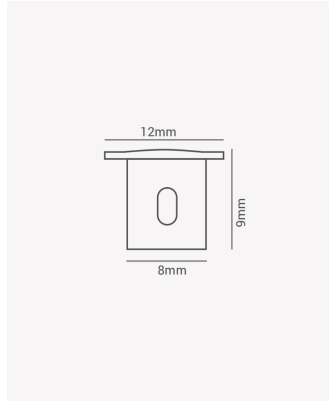

OPS 39169 | Kit perfil Edge - Preto

Dados Gerais

Compatível:	Perfil Edge
Cor:	Preto
Dimensões:	22mm x 16 x 16mm
Garantia:	1 ano
Descrição do produto:	Kit de perfil Edge, Preto
SKU:	OPS 39169
Composição:	Policarbonato
Conteúdo:	2 Tampas e 4 braçadeiras
Validade:	Indeterminado